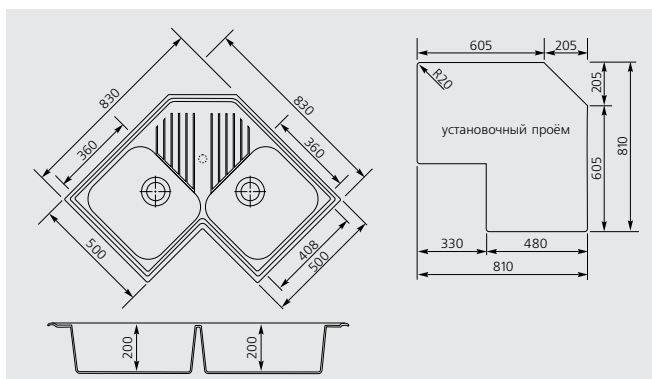

ATLANTIC 86.20

код **PL0862**

ОБОРАЧИВАЕМАЯ

Microstop
100% АНТИБАКТЕРИАЛЬНАЯ ЗАЩИТА

Ширина тумбы под мойку **90** см

Размер мойки **86x50** см

Монтаж

ATLANTIC 83.20

код **FTA8320**

Microstop
100% АНТИБАКТЕРИАЛЬНАЯ ЗАЩИТА

Ширина тумбы под мойку **90x90** см

Размер мойки **86x50** см

Монтаж

МАТЕРИАЛЫ: **UG** - Ultragranit, **UM** - Ultrametall, **UQ** - Ultraquartz

АКСЕССУАРЫ: PLTAGIRK, TAGL88, PLTAGPOL, TAGCR, TAGP77, SPACESINX, PLCOPVAS, DISPENSER, CTPC10P

КОМПЛЕКТАЦИЯ: сетчатый слив из нержавеющей стали 90 мм (3" 1/2), уплотнительные резинки, компактный сифон в комплекте с подводкой для стиральных и посудомоечных машин, крепежный набор для монтажа мойки.

МАТЕРИАЛЫ: **UG** - Ultragranit, **UM** - Ultrametall, **UQ** - Ultraquartz

АКСЕССУАРЫ: TAGL29, TAGL88, TAGP78, TAGCR, TAGP77, SPACESINX, COL29, DISPENSER, CTPC10P

КОМПЛЕКТАЦИЯ: сетчатый слив из нержавеющей стали 90 мм (3" 1/2), уплотнительные резинки, компактный сифон в комплекте с подводкой для стиральных и посудомоечных машин, крепежный набор для монтажа мойки.

Пластиковая разделочная доска SPATAGPOL	Деревянная разделочная доска SPATAGIRK	Универсальная разделочная доска TAGL88	Стеклянная разделочная доска TAGCR	Пластиковая универсальная малая доска TAGP77	Прямоугольная корзина из нерж. стали SPACESINX	Маленькая корзина из нерж. стали SPVASINX	Коландер из поликарбоната SPVASPOL	Коландер из нержавеющей стали VASSP	Диспенсер для жидкого мыла DISPENSER	Круглый перелив CTPC10P