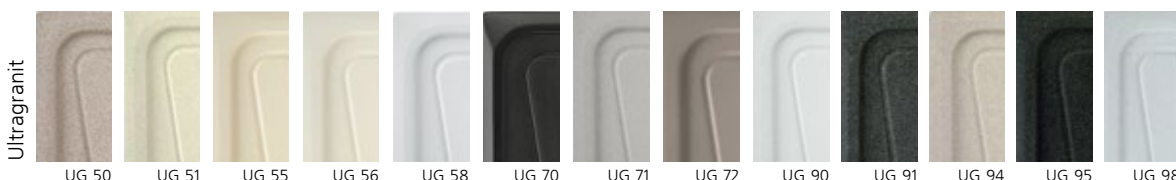

Пластиковая разделочная доска TAGP81	Деревянная разделочная доска TAGL80	Универсальная разделочная доска TAGL88	Стеклянная разделочная доска TAGCR	Пластиковая универсальная малая доска TAGP77	Прямоугольная корзина из нерж. стали SPCEINX	Маленькая корзина из нерж. стали SPVASINX	Коландер из поликарбоната SPVASPOL	Коландер из нержавеющей стали VASCN	Диспенсер для жидкого мыла DISPENSER	Круглый перелив CTPC10P