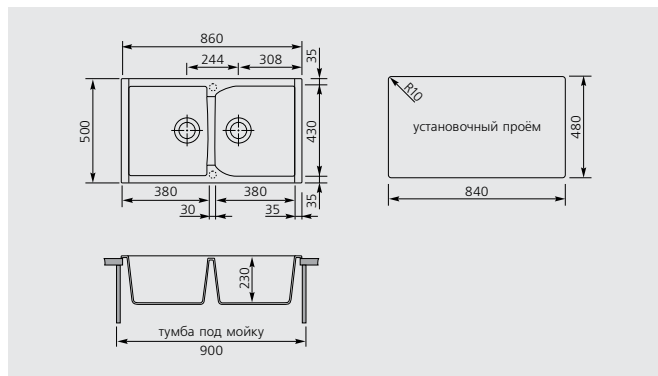

CORAX 86.20

код **CX0862**

ОБОРАЧИВАЕМАЯ

Microstop
100% АНТИБАКТЕРИАЛЬНАЯ ЗАЩИТА

Ширина тумбы под мойку **90 см**

Размер мойки **86x50 см**

Монтаж

МАТЕРИАЛЫ: **UG** - Ultragranit, **UM** - Ultrametal

АКСЕССУАРЫ: TAGP81, TAGL80, TAGL88, TAGCR, TAGP77, SPACESINX, DISPENSER, СТПС10Р

КОМПЛЕКТАЦИЯ: сетчатый слив из нержавеющей стали 90 мм (3" 1/2), уплотнительные резинки, компактный сифон в комплекте с подводкой для стиральных и посудомоечных машин, крепежный набор для монтажа мойки. Предусмотрена возможность врезки дополнительных отверстий для аксессуаров.