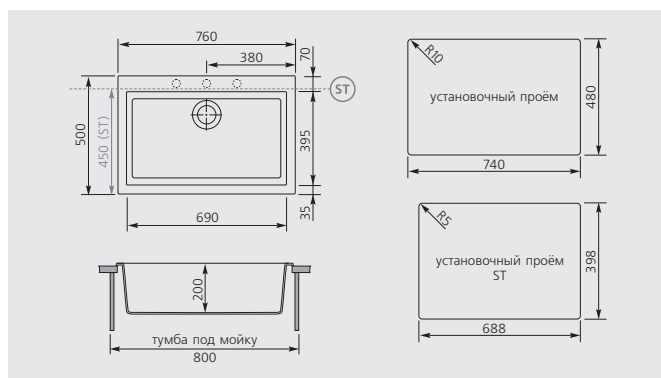

ONE 76.10

код **ON7610**

Ширина тумбы под мойку **80** см

Размер мойки **76x50/ST45** см

Монтаж

МАТЕРИАЛЫ: **UG** - Ultragranit, **UM** - Ultrametal, **UQ** - Ultraquartz

АКСЕССУАРЫ: TAGL44, TAGP44, TAGL88, TAGP77, SPACESINX, DISPENSER, CTPC10P

КОМПЛЕКТАЦИЯ: сетчатый слив из нержавеющей стали 90 мм (3" 1/2), уплотнительные резинки, компактный сифон в комплекте с подводкой для стиральных и посудомоечных машин, крепежный набор для монтажа мойки.