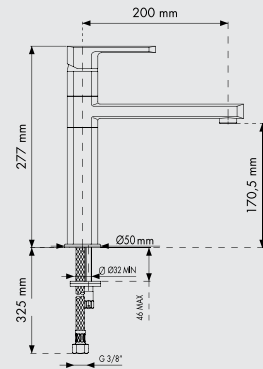

код **PAMIX50** Однорычажный смеситель с поворотным изливом

МАТЕРИАЛЫ: **UG** - Ultragranit, **UM** - Ultrametal, **CR** - Chrom, PVD Spazzolato

- Специальный керамический дисковый картридж 35 мм
- Угол поворота излива: 360°
- Отверстие для установки смесителя: 35 мм
- Соединительный гибкий шланг из нержавеющей стали, L=350 мм
- Диаметр основания: 55 мм

код **PAMIX30** Однорычажный смеситель с поворотным изливом

МАТЕРИАЛЫ: **UG** - Ultragranit, **UM** - Ultrametal, **CR** - Chrom, PVD Spazzolato

- Специальный керамический дисковый картридж 35 мм
- Угол поворота излива: 360°
- Отверстие для установки смесителя: 35 мм
- Соединительный гибкий шланг из нержавеющей стали, L=350 мм
- Диаметр основания: 55 мм

код **SLIMMIX** Однорычажный смеситель с поворотным изливом

МАТЕРИАЛЫ: **UG** - Ultragranit, **UM** - Ultrametal, **CR** - Chrom,

- Специальный керамический дисковый картридж 35 мм
- Угол поворота излива: 360°
- Отверстие для установки смесителя: 35 мм
- Соединительный гибкий шланг из нержавеющей стали, L=350 мм
- Диаметр основания: 49 мм