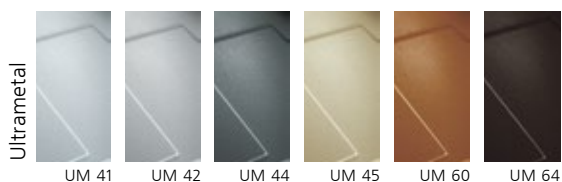

SPAZIO 98.15

код **SP0981**

Microstop
100% АНТИБАКТЕРИАЛЬНАЯ ЗАЩИТА

Ширина тумбы под мойку **60 см**

Размер мойки **98x50 см**

Монтаж

МАТЕРИАЛЫ: **UG** - Ultragranit, **UM** - Ultrametal, **UQ** - Ultraquartz

АКСЕССУАРЫ: SPATAGIRK, SPATAGPOL, TAGP77, SPCEINX, SPVASINX, SPVASPOL, VASSP, DISPENSER, CTPC10P

КОМПЛЕКТАЦИЯ: сетчатый слив из нержавеющей стали 90 мм (3" 1/2), уплотнительные резинки, компактный сифон в комплекте с подводкой для стиральных и посудомоечных машин, крепежный набор для монтажа мойки. Предусмотрена возможность врезки дополнительных отверстий для аксессуаров.