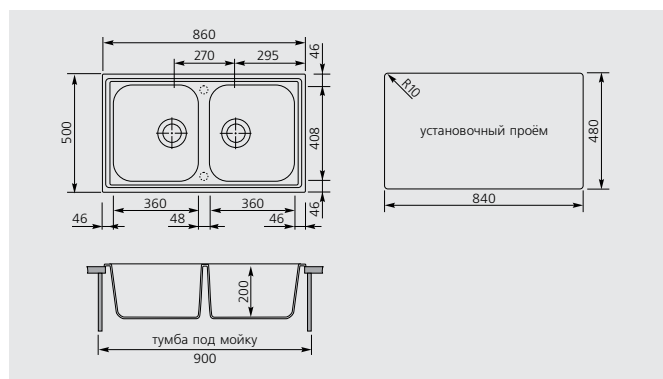

ATLANTIC 86.20

код **PL0862**

ОБОРАЧИВАЕМАЯ

Microstop
100% АНТИБАКТЕРИАЛЬНАЯ ЗАЩИТА

Ширина тумбы под мойку **90** см

Размер мойки **86x50** см

Монтаж

ATLANTIC 83.20

код **FTA8320**

Microstop
100% АНТИБАКТЕРИАЛЬНАЯ ЗАЩИТА

Ширина тумбы под мойку **90x90** см

Размер мойки **86x50** см

Монтаж

МАТЕРИАЛЫ: **UG** - Ultragranit, **UM** - Ultrametall, **UQ** - Ultraquartz

АКСЕССУАРЫ: PLTAGIRK, TAGL88, PLTAGPOL, TAGCR, TAGP77, SPACESINX, PLCOPVAS, DISPENSER, CTPC10P

КОМПЛЕКТАЦИЯ: сетчатый слив из нержавеющей стали 90 мм (3" 1/2), уплотнительные резинки, компактный сифон в комплекте с подводкой для стиральных и посудомоечных машин, крепежный набор для монтажа мойки.

МАТЕРИАЛЫ: **UG** - Ultragranit, **UM** - Ultrametall, **UQ** - Ultraquartz

АКСЕССУАРЫ: TAGL29, TAGL88, TAGP78, TAGCR, TAGP77, SPACESINX, COL29, DISPENSER, CTPC10P

КОМПЛЕКТАЦИЯ: сетчатый слив из нержавеющей стали 90 мм (3" 1/2), уплотнительные резинки, компактный сифон в комплекте с подводкой для стиральных и посудомоечных машин, крепежный набор для монтажа мойки.

Пластиковая разделочная доска SPATAGPOL	Деревянная разделочная доска SPATAGIRK	Универсальная разделочная доска TAGL88	Стеклянная разделочная доска TAGCR	Пластиковая универсальная малая доска TAGP77	Прямоугольная корзина из нерж. стали SPACESINX	Маленькая корзина из нерж. стали SPVASINX	Коландер из поликарбоната SPVASPOL	Коландер из нержавеющей стали VASSP	Диспенсер для жидкого мыла DISPENSER	Круглый перелив CTPC10P