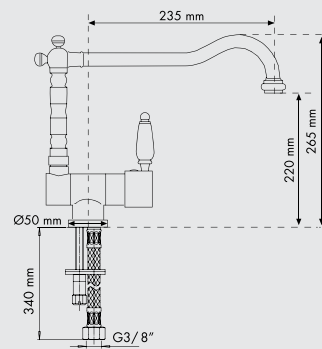

Смесители PLADOS для установки под окно

Специально для моек с установкой возле окна был разработан эргономичный смеситель, который позволяет беспрепятственно открывать или закрывать окно.

МАТЕРИАЛЫ: **UG** - Ultragranit, **UM** - Ultrametal, **UQ** - Ultraquartz, **CR** - Chrom

- Специальный керамический дисковый картридж 35 мм
- Угол поворота излива: 360°
- Отверстие для установки смесителя: 35 мм
- Соединительный гибкий шланг из нержавеющей стали, L=350 мм
- Диаметр основания: 55 мм

МАТЕРИАЛЫ: **UG** - Ultragranit, **CR** - Chrom, состаренная медь (17), состаренная бронза (18)

- Специальный керамический дисковый картридж 35 мм
- Угол поворота излива: 360°
- Отверстие для установки смесителя: 35 мм
- Соединительный гибкий шланг из нержавеющей стали, L=350 мм
- Диаметр основания: 55 мм