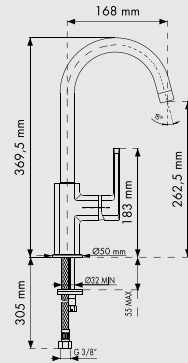

код **PAMIX50** Однорычажный смеситель с поворотным изливом

МАТЕРИАЛЫ: **UG** - Ultragranit, **UM** - Ultrametal, **CR** - Chrom, PVD Spazzolato

- Специальный керамический дисковый картридж 35 мм
- Угол поворота излива: 360°
- Отверстие для установки смесителя: 35 мм
- Соединительный гибкий шланг из нержавеющей стали, L=350 мм
- Диаметр основания: 55 мм

код **PAMIX30** Однорычажный смеситель с поворотным изливом

МАТЕРИАЛЫ: **UG** - Ultragranit, **UM** - Ultrametal, **CR** - Chrom, PVD Spazzolato

- Специальный керамический дисковый картридж 35 мм
- Угол поворота излива: 360°
- Отверстие для установки смесителя: 35 мм
- Соединительный гибкий шланг из нержавеющей стали, L=350 мм
- Диаметр основания: 55 мм

код **SLIMMIX** Однорычажный смеситель с поворотным изливом

МАТЕРИАЛЫ: **UG** - Ultragranit, **UM** - Ultrametal, **CR** - Chrom,

- Специальный керамический дисковый картридж 35 мм
- Угол поворота излива: 360°
- Отверстие для установки смесителя: 35 мм
- Соединительный гибкий шланг из нержавеющей стали, L=350 мм
- Диаметр основания: 49 мм