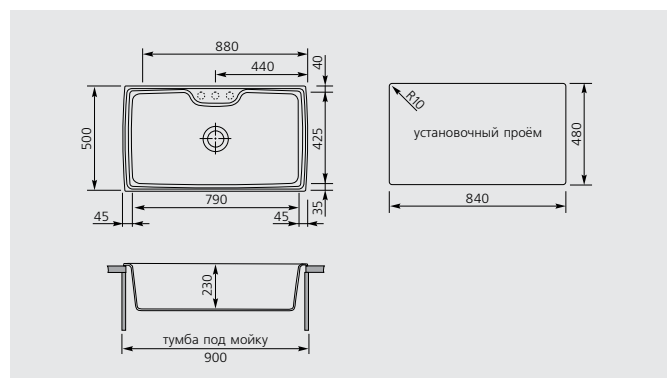

HARMONY 86.00

код **HR0860**

Ширина тумбы под мойку **90** см

Размер мойки **88x50** см

Монтаж

HARMONY 79.15

код **HR0791**

Ширина тумбы под мойку **60** см

Размер мойки **79x50** см

Монтаж

МАТЕРИАЛЫ: **UG** - Ultragranit, **UM** - Ultrametel, **UQ** - Ultraquartz

АКСЕССУАРЫ: TAGIRK2, VAS93, TAGP79, DISPENSER, СТРЦ10P

КОМПЛЕКТАЦИЯ: сетчатый слив из нержавеющей стали 90 мм (3" 1/2), уплотнительные резинки, компактный сифон в комплекте с подводкой для стиральных и посудомоечных машин, крепежный набор для монтажа мойки.

МАТЕРИАЛЫ: **UG** - Ultragranit, **UM** - Ultrametel, **UQ** - Ultraquartz

АКСЕССУАРЫ: PLT99IRK, PLT99POL, TAGL88, TAGP77, SPCESINX, SPVASINX, SPVASPOL, VASSP, DISPENSER, СТРЦ10P

КОМПЛЕКТАЦИЯ: сетчатый слив из нержавеющей стали 90 мм (3" 1/2), уплотнительные резинки, компактный сифон в комплекте с подводкой для стиральных и посудомоечных машин, крепежный набор для монтажа мойки.