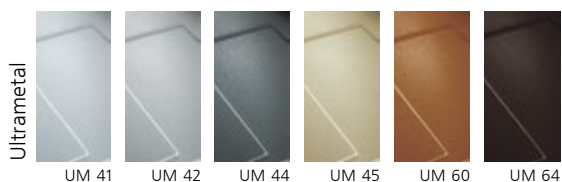

Пластиковая полка

COL29
PLCOPVAS