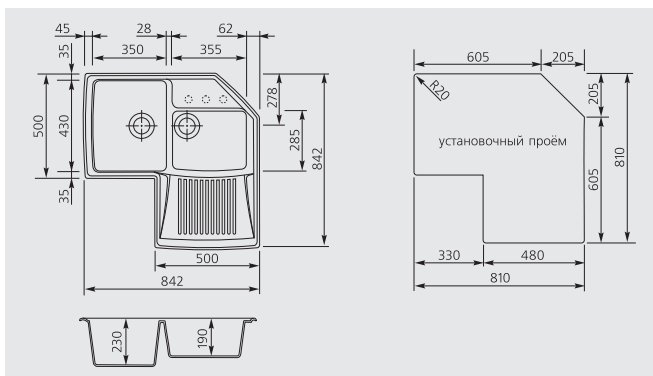

HARMONY 83.20

КОД **HRA832**

Microstop
100% АНТИБАКТЕРИАЛЬНАЯ ЗАЩИТА

Ширина тумбы под мойку **90x90** см

Размер мойки **83x50** см

Монтаж

МАТЕРИАЛЫ: **UG** - Ultragranit, **UM** - Ultrametel, **UQ** - Ultraquartz

АКЦЕССУАРЫ: PLT991RK, PLT99POL, TAGL88, TAGCR, TAGP77, SPCEINX, DISPENSER, CTPC10P

КОМПЛЕКТАЦИЯ: сетчатый слив из нержавеющей стали 90 мм (3" 1/2), уплотнительные резинки, компактный сифон в комплекте с подводкой для стиральных и посудомоечных машин, крепежный набор для монтажа мойки.