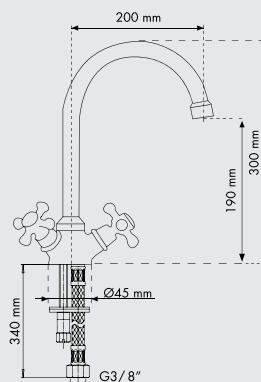

МАТЕРИАЛЫ: **UG** - Ultragranit, **UM** - Ultrametal, **UQ** - Ultraquartz, **CR** - Chrom

- Специальный керамический дисковый картридж 35 мм
- Угол поворота излива: 360°
- Отверстие для установки смесителя: 35 мм
- Соединительный гибкий шланг из нержавеющей стали, L=350 мм
- Диаметр основания: 55 мм