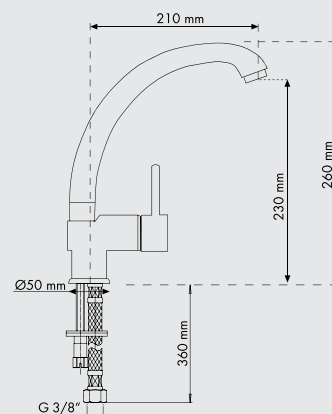

код **EUROMIX** Однорычажный смеситель с поворотным изливом

МАТЕРИАЛЫ: **UG** - Ultragranit, **UM** - Ultrametal, **UQ** - Ultraquartz, **CR** - Chrom

- Специальный керамический дисковый картридж d 40 мм
- Угол поворота излива: 360°
- Отверстие для установки смесителя: d 35 мм
- Соединительный гибкий шланг из нержавеющей стали, L=350 мм
- Диаметр основания: 50 мм

код **PETRAMIX** Однорычажный смеситель с поворотным изливом

МАТЕРИАЛЫ: **UG** - Ultragranit, **UM** - Ultrametal, **UQ** - Ultraquartz, **CR** - Chrom

- Специальный керамический дисковый картридж d 40 мм
- Угол поворота излива: 360°
- Отверстие для установки смесителя: d 35 мм
- Соединительный гибкий шланг из нержавеющей стали, L=350 мм
- Диаметр основания: 55 мм

код **NEWMIX10** Однорычажный смеситель с поворотным изливом

МАТЕРИАЛЫ: **UG** - Ultragranit, **UM** - Ultrametal, **UQ** - Ultraquartz, **CR** - Chrom

- Специальный керамический дисковый картридж d 40 мм
- Угол поворота излива: 360°
- Отверстие для установки смесителя: d 35 мм
- Соединительный гибкий шланг из нержавеющей стали, L=350 мм
- Диаметр основания: 55 мм