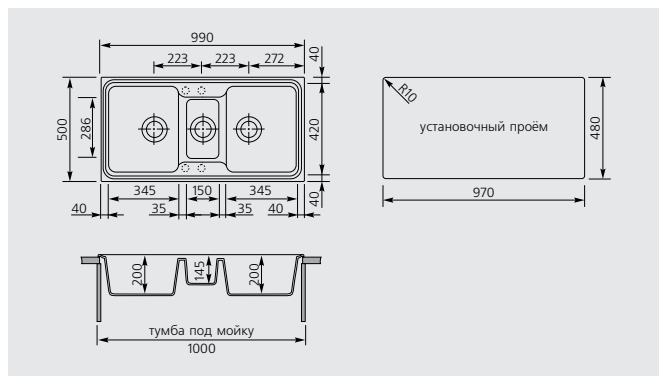

SPAZIO 99.25

Код **SP0992**

ОБОРАЧИВАЕМАЯ

Ширина тумбы под мойку **100** см

Размер мойки **99x50** см

Монтаж

МАТЕРИАЛЫ: **UG** - Ultragranit, **UM** - Ultrametal, **UQ** - Ultraquartz

АКСЕССУАРЫ: TAGP81, TAGL80, TAGL88, TAGCR, TAGP77, SPACESINX, SPVASINX, SPVASPOL, VASCN, DISPENSER, CTPC10P

КОМПЛЕКТАЦИЯ: сетчатый слив из нержавеющей стали 90 мм (3" 1/2), уплотнительные резинки, компактный сифон в комплекте с подводкой для стиральных и посудомоечных машин, крепежный набор для монтажа мойки. Предусмотрена возможность врезки дополнительных отверстий для аксессуаров.