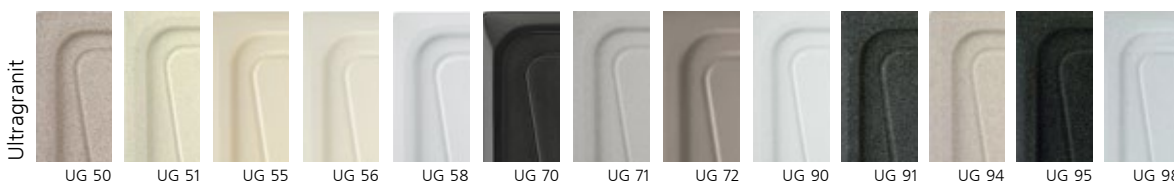

код **PAMIX50** Однорычажный смеситель с поворотным изливом

МАТЕРИАЛЫ: **UG** - Ultragranit, **UM** - Ultrametal, **CR** - Chrom, PVD Spazzolato

- Специальный керамический дисковый картридж 35 мм
- Угол поворота излива: 360°
- Отверстие для установки смесителя: 35 мм
- Соединительный гибкий шланг из нержавеющей стали, L=350 мм
- Диаметр основания: 55 мм

код **PAMIX30** Однорычажный смеситель с поворотным изливом

МАТЕРИАЛЫ: **UG** - Ultragranit, **UM** - Ultrametal, **CR** - Chrom, PVD Spazzolato

- Специальный керамический дисковый картридж 35 мм
- Угол поворота излива: 360°
- Отверстие для установки смесителя: 35 мм
- Соединительный гибкий шланг из нержавеющей стали, L=350 мм
- Диаметр основания: 55 мм

код **SLIMMIX** Однорычажный смеситель с поворотным изливом

МАТЕРИАЛЫ: **UG** - Ultragranit, **UM** - Ultrametal, **CR** - Chrom,

- Специальный керамический дисковый картридж 35 мм
- Угол поворота излива: 360°
- Отверстие для установки смесителя: 35 мм
- Соединительный гибкий шланг из нержавеющей стали, L=350 мм
- Диаметр основания: 49 мм