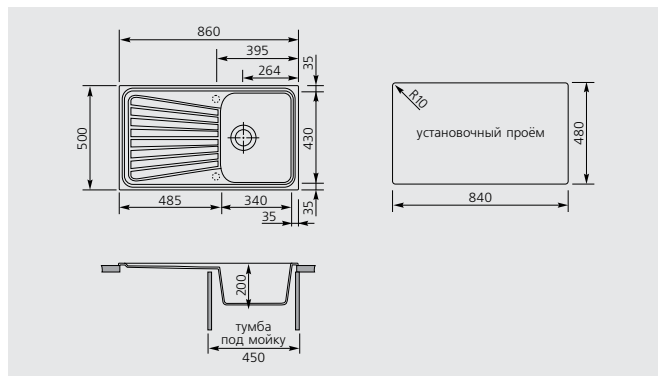

SPAZIO 86.10

Код **SP0861**

ОБОРАЧИВАЕМАЯ

Ширина тумбы под мойку **45** см

Размер мойки **86x50** см

Монтаж

МАТЕРИАЛЫ: **UG** - Ultragranit, **UM** - Ultrametal, **UQ** - Ultraquartz

АКСЕССУАРЫ: TAGP81, TAGL80, TAGL88, TAGCR, TAGP77, SPACESINX, DISPENSER, CTPC10P

КОМПЛЕКТАЦИЯ: сетчатый слив из нержавеющей стали 90 мм (3" 1/2), уплотнительные резинки, компактный сифон в комплекте с подводкой для стиральных и посудомоечных машин, крепежный набор для монтажа мойки. Предусмотрена возможность врезки дополнительных отверстий для аксессуаров.