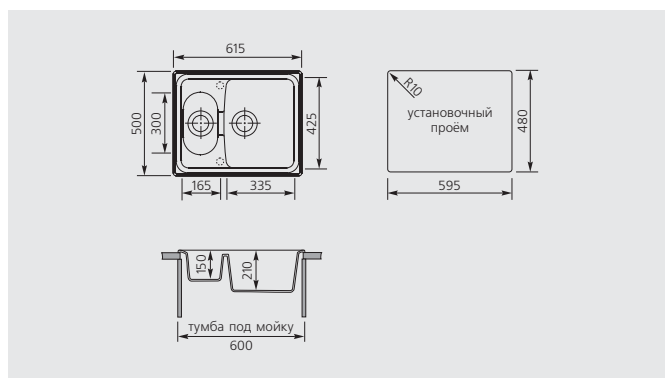

HARMONY 61.15

код **HR6115**

ОБОРАЧИВАЕМАЯ

Ширина тумбы под мойку **60** см

Размер мойки **61.5x50** см

Монтаж

HARMONY 43.10

код **HR4321**

ОБОРАЧИВАЕМАЯ

Ширина тумбы под мойку **45/50** см

Размер мойки **43.2x50** см

Монтаж

МАТЕРИАЛЫ: **UG** - Ultragranit, **UM** - Ultrametall, **UQ** - Ultraquartz

АКЦЕССУАРЫ: PLT99IRK, PLT99POL, TAGL88, TAGP77, SPACESINX, VAS94, DISPENSER, CTPC10P

КОМПЛЕКТАЦИЯ: сетчатый слив из нержавеющей стали 90 мм (3" 1/2), уплотнительные резинки, компактный сифон в комплекте с подводкой для стиральных и посудомоечных машин, крепежный набор для монтажа мойки.

МАТЕРИАЛЫ: **UG** - Ultragranit, **UM** - Ultrametall, **UQ** - Ultraquartz

АКЦЕССУАРЫ: PLT99IRK, PLT99POL, TAGL88, TAGCR, TAGP77, SPACESINX, COL29, DISPENSER, CTPC10P

КОМПЛЕКТАЦИЯ: сетчатый слив из нержавеющей стали 90 мм (3" 1/2), уплотнительные резинки, компактный сифон в комплекте с подводкой для стиральных и посудомоечных машин, крепежный набор для монтажа мойки.