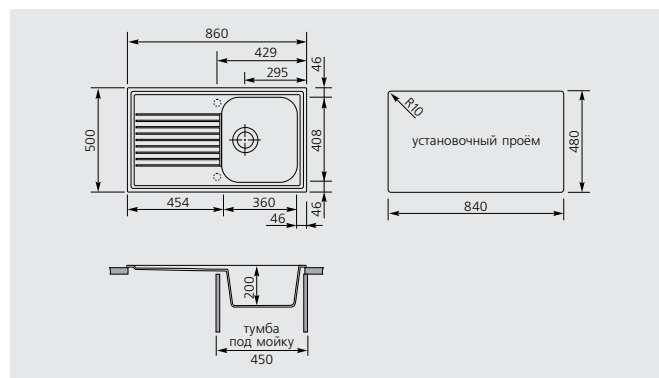

ATLANTIC 86.10

код **PL0861**

ОБОРАЧИВАЕМАЯ

Microstop
100% АНТИБАКТЕРИАЛЬНАЯ ЗАЩИТА

Ширина тумбы под мойку **45** см

Размер мойки **86x50** см

Монтаж

МАТЕРИАЛЫ: **UG** - Ultragranit, **UM** - Ultrametал, **UQ** - Ultraquartz

АКЦЕССУАРЫ: PLTAGIRK, TAGL88, PLTAGPOL, TAGCR, TAGP77, SPACESINX, PLCOPVAS, DISPENSER, СТРС10P

КОМПЛЕКТАЦИЯ: сетчатый слив из нержавеющей стали 90 мм (3" 1/2), уплотнительные резинки, компактный сифон в комплекте с подводкой для стиральных и посудомоечных машин, крепежный набор для монтажа мойки.