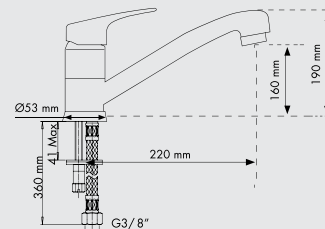

Смесители

код **PLUSMIX** Однорычажный смеситель с поворотным изливом

МАТЕРИАЛЫ: **UG** - Ultragranit, **UM** - Ultrametal, **UQ** - Ultraquartz, **CR** - Chrom

- Специальный керамический дисковый картридж d 40 мм
- Угол поворота излива: 360°
- Отверстие для установки смесителя: d 35 мм
- Соединительный гибкий шланг из нержавеющей стали, L=350 мм
- Диаметр основания: 55 мм