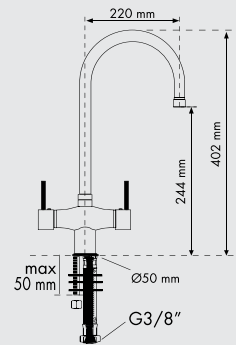

код **FLO60** Трёхканальный однорычажный смеситель с двумя внутренними независимыми каналами для раздельной подачи обычной и очищенной воды.

МАТЕРИАЛЫ: **UG** - Ultragranit, **UM** - Ultrametal, **UQ** - Ultraquartz, **CR** - Chrom

- Специальный керамический дисковый картридж 35 мм
- Угол поворота излива: 360°
- Отверстие для установки смесителя: 35 мм
- Соединительный гибкий шланг из нержавеющей стали, L=350 мм
- Диаметр основания: 55 мм

код **FLO65** Трёхканальный однорычажный смеситель с двумя внутренними независимыми каналами для раздельной подачи обычной и очищенной воды.

МАТЕРИАЛЫ: **CR** - Chrom

- Специальный керамический дисковый картридж 35 мм
- Угол поворота излива: 360°
- Отверстие для установки смесителя: 35 мм
- Соединительный гибкий шланг из нержавеющей стали, L=350 мм
- Диаметр основания: 55 мм

код **FLO85** Трёхканальный однорычажный смеситель с двумя внутренними независимыми каналами для раздельной подачи обычной и очищенной воды.

МАТЕРИАЛЫ: **CR** - Chrom

- Специальный керамический дисковый картридж 35 мм
- Угол поворота излива: 360°
- Отверстие для установки смесителя: 35 мм
- Соединительный гибкий шланг из нержавеющей стали, L=350 мм
- Диаметр основания: 55 мм