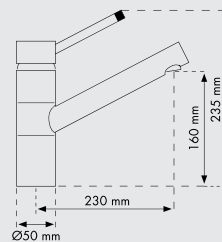

Ultragranit

UG 50

UG 51

UG 55

UG 56

UG 58

UG 70

UG 71

UG 72

UG 90

UG 91

UG 94

UG 95

UG 98