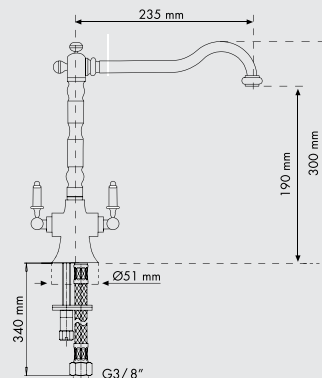

код IDEALMIX

Смеситель с поворотным изливом и крестообразными ручками

МАТЕРИАЛЫ: **UG** - Ultragranit, **UM** - Ultrametal, **UQ** - Ultraquartz, **CR** - Chrom

- Специальный керамический дисковый картридж 35 мм
- Угол поворота излива: 360°
- Отверстие для установки смесителя: 35 мм
- Соединительный гибкий шланг из нержавеющей стали, L=350 мм
- Диаметр основания: 55 мм

код IDEALOLD

Смеситель в стиле «Ретро» с поворотным изливом и двумя крестообразными ручками

МАТЕРИАЛЫ: **UG** - Ultragranit, **UM** - Ultrametal, **UQ** - Ultraquartz, **CR** - Chrom, состаренная медь (17), состаренная бронза (18)

- Специальный керамический дисковый картридж 35 мм
- Угол поворота излива: 360°
- Отверстие для установки смесителя: 35 мм
- Соединительный гибкий шланг из нержавеющей стали, L=350 мм
- Диаметр основания: 55 мм

код OLDSTYLE

Смеситель в стиле «Ретро» с поворотным изливом

МАТЕРИАЛЫ: **UG** - Ultragranit, **CR** - Chrom, состаренная медь (17), состаренная бронза (18)

- Специальный керамический дисковый картридж 35 мм
- Угол поворота излива: 360°
- Отверстие для установки смесителя: 35 мм
- Соединительный гибкий шланг из нержавеющей стали, L=350 мм
- Диаметр основания: 55 мм