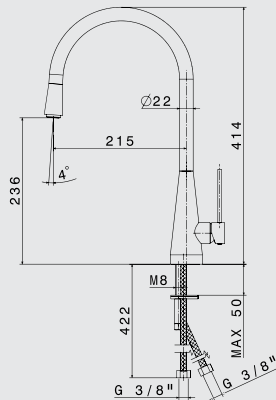

код **NEWMIX20** Однорычажный смеситель с поворотным изливом

МАТЕРИАЛЫ: **UG** - Ultragranit, **CR** - Chrom

- Специальный керамический дисковый картридж d 35 мм
- Угол поворота излива: 360°
- Отверстие для установки смесителя: d 35 мм
- Соединительный гибкий шланг из нержавеющей стали, L=350 мм
- Диаметр основания: 45 мм

код **NEWMIX80** Однорычажный смеситель с поворотным изливом

МАТЕРИАЛЫ: **UG** - Ultragranit, **CR** - Chrom

- Специальный керамический дисковый картридж d 35 мм
- Угол поворота излива: 360°
- Отверстие для установки смесителя: d 35 мм
- Соединительный гибкий шланг из нержавеющей стали, L=350 мм
- Диаметр основания: 45 мм

код **TIZEK** Однорычажный смеситель с поворотным изливом

МАТЕРИАЛЫ: **UG** - Ultragranit, **UM** - Ultrametal, **UQ** - Ultraquartz, **CR** - Chrom, Chrom+UM/UG

- Специальный керамический дисковый картридж 35 мм
- Угол поворота излива: 360°
- Отверстие для установки смесителя: 35 мм
- Соединительный гибкий шланг из нержавеющей стали, L=350 мм
- Диаметр основания: 55 мм