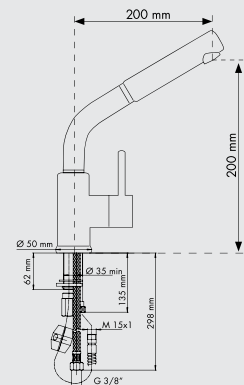

код **PUNTOBPEX**

Однорычажный смеситель с поворотным изливом и выдвижным шлангом

МАТЕРИАЛЫ: **UG** - Ultragranit, **UM** - Ultrametal, **UQ** - Ultraquartz, **CR** - Chrom

- Специальный керамический дисковый картридж 35 мм
- Угол поворота излива: 360°
- Отверстие для установки смесителя: 35 мм
- Соединительный гибкий шланг из нержавеющей стали, L=350 мм
- Диаметр основания: 55 мм

код **TIZMIXEXT**

Однорычажный смеситель с двухструйным выдвижным душем

МАТЕРИАЛЫ: **UG** - Ultragranit, **UM** - Ultrametal, **CR** - Chrom, Chrom + **UM/UG**

- Специальный керамический дисковый картридж 35 мм
- Угол поворота излива: 360°
- Отверстие для установки смесителя: 35 мм
- Соединительный гибкий шланг из нержавеющей стали, L=350 мм
- Диаметр основания: 55 мм

код **VENMIXEXT**

Однорычажный смеситель с выдвижным душем

МАТЕРИАЛЫ: **CR** - Chrom, Chrom+**UM/UG**

- Специальный керамический дисковый картридж 35 мм
- Угол поворота излива: 360°
- Отверстие для установки смесителя: 35 мм
- Соединительный гибкий шланг из нержавеющей стали, L=350 мм
- Диаметр основания: 55 мм