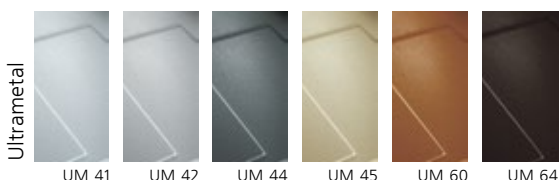

HARMONY 99.15

код **HR0991**

Ширина тумбы под мойку **60** см

Размер мойки **99x50** см

Монтаж

МАТЕРИАЛЫ: **UG** - Ultragranit, **UM** - Ultrametal, **UQ** - Ultraquartz

АКСЕССУАРЫ: PLT99IRK, TAGL88, PLT99POL, TAGCR, TAGP77, SPACESINX, SPVASINX, SPVASPOL, VASSP, DISPENSER, CTPC10P

КОМПЛЕКТАЦИЯ: сетчатый слив из нержавеющей стали 90 мм (3" 1/2), уплотнительные резинки, компактный сифон в комплекте с подводкой для стиральных и посудомоечных машин, крепежный набор для монтажа мойки.