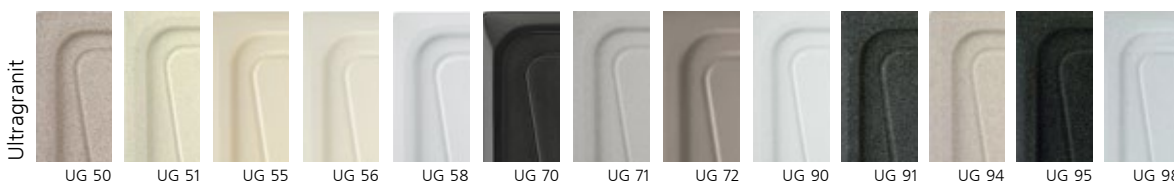

код **FLO60** Трёхканальный однорычажный смеситель с двумя внутренними независимыми каналами для раздельной подачи обычной и очищенной воды.

МАТЕРИАЛЫ: **UG** - Ultragranit, **UM** - Ultrametal, **UQ** - Ultraquartz, **CR** - Chrom

- Специальный керамический дисковый картридж 35 мм
- Угол поворота излива: 360°
- Отверстие для установки смесителя: 35 мм
- Соединительный гибкий шланг из нержавеющей стали, L=350 мм
- Диаметр основания: 55 мм

код **FLO65** Трёхканальный однорычажный смеситель с двумя внутренними независимыми каналами для раздельной подачи обычной и очищенной воды.

МАТЕРИАЛЫ: **CR** - Chrom

- Специальный керамический дисковый картридж 35 мм
- Угол поворота излива: 360°
- Отверстие для установки смесителя: 35 мм
- Соединительный гибкий шланг из нержавеющей стали, L=350 мм
- Диаметр основания: 55 мм

код **FLO85** Трёхканальный однорычажный смеситель с двумя внутренними независимыми каналами для раздельной подачи обычной и очищенной воды.

МАТЕРИАЛЫ: **CR** - Chrom

- Специальный керамический дисковый картридж 35 мм
- Угол поворота излива: 360°
- Отверстие для установки смесителя: 35 мм
- Соединительный гибкий шланг из нержавеющей стали, L=350 мм
- Диаметр основания: 55 мм