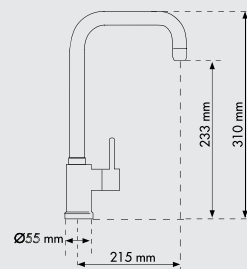

Ultragranit

UG 50

UG 51

UG 55

UG 56

UG 58

UG 70

UG 71

UG 72

UG 90

UG 91

UG 94

UG 95

UG 98