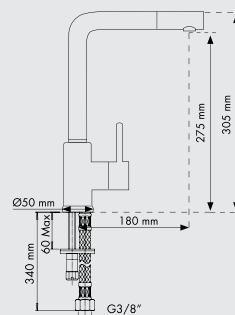

код **VENMIXL** Однорычажный смеситель с поворотным изливом

МАТЕРИАЛЫ: **CR** - Chrom, Chrom+**UM/UG**

- Специальный керамический дисковый картридж 35 мм
- Угол поворота излива: 360°
- Отверстие для установки смесителя: 35 мм
- Соединительный гибкий шланг из нержавеющей стали, L=350 мм
- Диаметр основания: 55 мм

код **VENMIX20** Однорычажный смеситель с поворотным изливом

МАТЕРИАЛЫ: **UG** - Ultragranit, **UM** - Ultrametal, **CR** - Chrom

- Специальный керамический дисковый картридж 35 мм
- Угол поворота излива: 360°
- Отверстие для установки смесителя: 35 мм
- Соединительный гибкий шланг из нержавеющей стали, L=350 мм
- Диаметр основания: 55 мм

код **FLATMIX** Однорычажный смеситель с прямоугольным изливом

МАТЕРИАЛЫ: Chrom+**UM/UG**

- Специальный керамический дисковый картридж 35 мм
- Угол поворота излива: 360°
- Отверстие для установки смесителя: 35 мм
- Соединительный гибкий шланг из нержавеющей стали, L=350 мм
- Диаметр основания: 55 мм