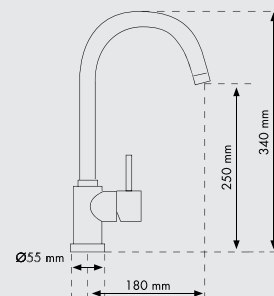

код **GIOMIX**

Однорычажный смеситель с поворотным изливом и системами **Simplifix, Aquasave, Powersave.**

МАТЕРИАЛЫ: **UG** - Ultragranit, **UM** - Ultrametal, **CR** - Chrom

- Специальный керамический дисковый картридж 35 мм
- Угол поворота излива: 360°
- Отверстие для установки смесителя: 35 мм
- Соединительный гибкий шланг из нержавеющей стали, L=350 мм
- Диаметр основания: 55 мм

код **DEMIXLUX**

Однорычажный смеситель с поворотным изливом и системами **Simplifix, Aquasave, Powersave.**

МАТЕРИАЛЫ: **UG** - Ultragranit, **UM** - Ultrametal, **CR** - Chrom

- Специальный керамический дисковый картридж 35 мм
- Угол поворота излива: 360°
- Отверстие для установки смесителя: 35 мм
- Соединительный гибкий шланг из нержавеющей стали, L=350 мм
- Диаметр основания: 55 мм

код **POLYTEK10**

Однорычажный смеситель с поворотным изливом и системами **Simplifix, Aquasave, Powersave.**

МАТЕРИАЛЫ: **UG** - Ultragranit, **UM** - Ultrametal, **CR** - Chrom

- Специальный керамический дисковый картридж 35 мм
- Угол поворота излива: 360°
- Отверстие для установки смесителя: 35 мм
- Соединительный гибкий шланг из нержавеющей стали, L=350 мм
- Диаметр основания: 55 мм