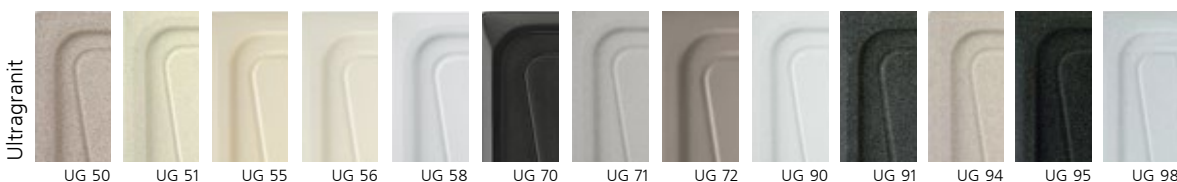

Пластиковая разделочная доска PLT99POL	Деревянная разделочная доска PLT991RK	Универсальная разделочная доска TAGL88	Стеклянная разделочная доска TAGCR	Пластиковая универсальная малая доска TAGP77	Прямоугольная корзина из нерж. стали SPCEINX	Маленькая корзина из нерж. стали SPVASINX	Коландер из поликарбоната SPVASPOL	Коландер из нержавеющей стали VASSP	Диспенсер для жидкого мыла DISPENSER	Круглый перелив CTPC10P