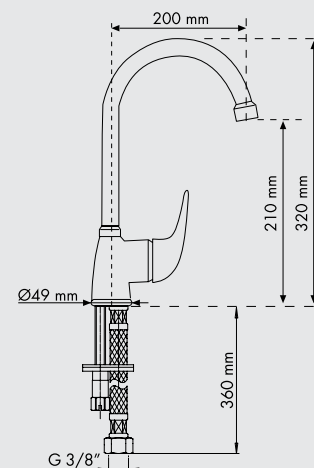

код **PAMIX50** Однорычажный смеситель с поворотным изливом

МАТЕРИАЛЫ: **UG** - Ultragranit, **UM** - Ultrametal, **CR** - Chrom, PVD Spazzolato

- Специальный керамический дисковый картридж 35 мм
- Угол поворота излива: 360°
- Отверстие для установки смесителя: 35 мм
- Соединительный гибкий шланг из нержавеющей стали, L=350 мм
- Диаметр основания: 55 мм

код **PAMIX30** Однорычажный смеситель с поворотным изливом

МАТЕРИАЛЫ: **UG** - Ultragranit, **UM** - Ultrametal, **CR** - Chrom, PVD Spazzolato

- Специальный керамический дисковый картридж 35 мм
- Угол поворота излива: 360°
- Отверстие для установки смесителя: 35 мм
- Соединительный гибкий шланг из нержавеющей стали, L=350 мм
- Диаметр основания: 55 мм

код **SLIMMIX** Однорычажный смеситель с поворотным изливом

МАТЕРИАЛЫ: **UG** - Ultragranit, **UM** - Ultrametal, **CR** - Chrom,

- Специальный керамический дисковый картридж 35 мм
- Угол поворота излива: 360°
- Отверстие для установки смесителя: 35 мм
- Соединительный гибкий шланг из нержавеющей стали, L=350 мм
- Диаметр основания: 49 мм