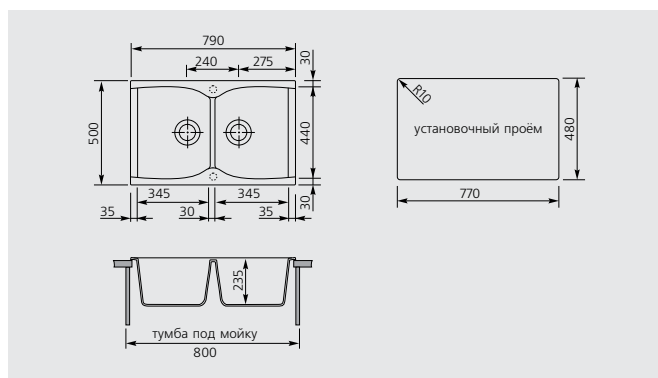

CORAX 79.20

код **NK7920**

ОБОРАЧИВАЕМАЯ

Ширина тумбы под мойку **80** см

Размер мойки **79x50** см

Монтаж

МАТЕРИАЛЫ: **UG** - Ultragranit, **UM** - Ultrametal

АКСЕССУАРЫ: TAGP81, TAGL80, TAGL88, TAGCR, TAGP77, SPCEINX, DISPENSER, CTPC10P

КОМПЛЕКТАЦИЯ: сетчатый слив из нержавеющей стали 90 мм (3" 1/2), уплотнительные резинки, компактный сифон в комплекте с подводкой для стиральных и посудомоечных машин, крепежный набор для монтажа мойки. Предусмотрена возможность врезки дополнительных отверстий для аксессуаров.