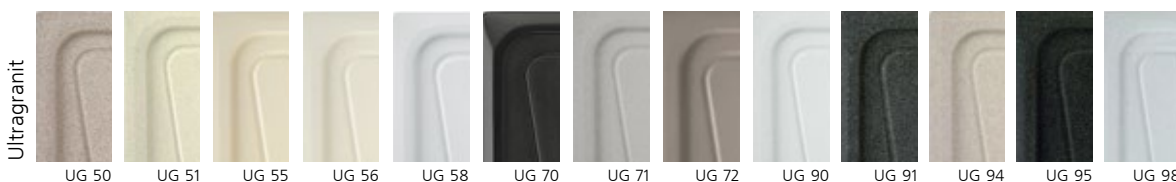

код **PLUSMIX** Однорычажный смеситель с поворотным изливом

МАТЕРИАЛЫ: **UG** - Ultragranit, **UM** - Ultrametal, **UQ** - Ultraquartz, **CR** - Chrom

- Специальный керамический дисковый картридж d 40 мм
- Угол поворота излива: 360°
- Отверстие для установки смесителя: d 35 мм
- Соединительный гибкий шланг из нержавеющей стали, L=350 мм
- Диаметр основания: 55 мм

код **QUARMIX** Однорычажный смеситель с поворотным изливом

МАТЕРИАЛЫ: **UG** - Ultragranit, **UM** - Ultrametal, **UQ** - Ultraquartz, **CR** - Chrom

- Специальный керамический дисковый картридж d 40 мм
- Угол поворота излива: 360°
- Отверстие для установки смесителя: d 35 мм
- Соединительный гибкий шланг из нержавеющей стали, L=350 мм
- Диаметр основания: 55 мм

код **NEOMIX** Однорычажный смеситель с рычагом управления, расположенным сбоку от излива

МАТЕРИАЛЫ: **UG** - Ultragranit, **UM** - Ultrametal, **UQ** - Ultraquartz, **CR** - Chrom

- Специальный керамический дисковый картридж d 40 мм
- Угол поворота излива: 360°
- Отверстие для установки смесителя: d 35 мм
- Соединительный гибкий шланг из нержавеющей стали, L=350 мм
- Диаметр основания: 49 мм