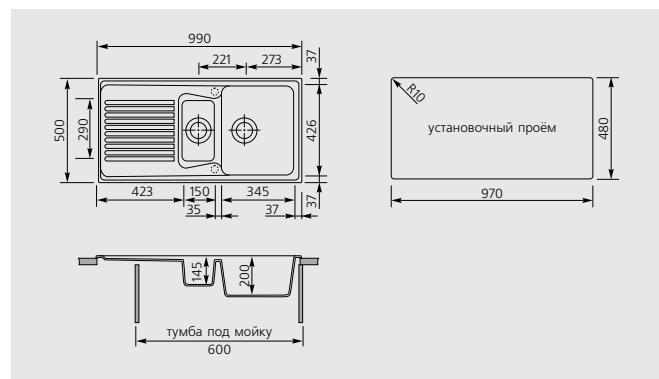

HARMONY 99.15

код **HR0991**

Ширина тумбы под мойку **60** см

Размер мойки **99x50** см

Монтаж

МАТЕРИАЛЫ: **UG** - Ultragranit, **UM** - Ultrametal, **UQ** - Ultraquartz

АКСЕССУАРЫ: PLT99IRK, TAGL88, PLT99POL, TAGCR, TAGP77, SPACESINX, SPVASINX, SPVASPOL, VASSP, DISPENSER, CTPC10P

КОМПЛЕКТАЦИЯ: сетчатый слив из нержавеющей стали 90 мм (3" 1/2), уплотнительные резинки, компактный сифон в комплекте с подводкой для стиральных и посудомоечных машин, крепежный набор для монтажа мойки.