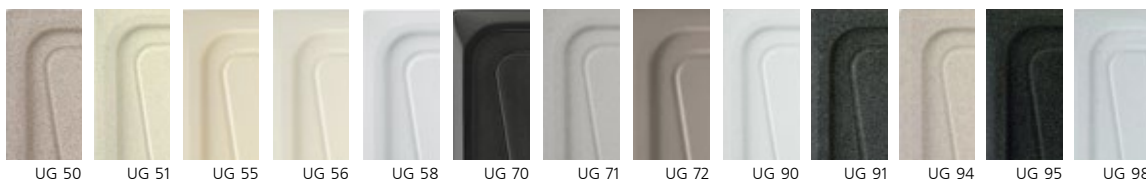

Ultragranit