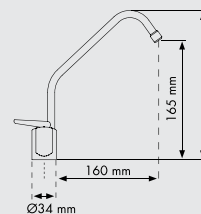

код **BEV10** Смеситель для фильтрованной воды

МАТЕРИАЛЫ: **UG** - Ultragranit, **UM** - Ultrametal, **CR** - Chrom, состаренная медь (17), состаренная бронза (18)

- Специальный керамический дисковый картридж 35 мм
- Угол поворота излива: 360°
- Отверстие для установки смесителя: 35 мм
- Соединительный гибкий шланг из нержавеющей стали, L=350 мм
- Диаметр основания: 55 мм

код **BEVERINO** Смеситель для фильтрованной воды

МАТЕРИАЛЫ: **UG** - Ultragranit, **UM** - Ultrametal, **CR** - Chrom, состаренная медь (17), состаренная бронза (18)

- Специальный керамический дисковый картридж 35 мм
- Угол поворота излива: 360°
- Отверстие для установки смесителя: 35 мм
- Соединительный гибкий шланг из нержавеющей стали, L=350 мм
- Диаметр основания: 55 мм