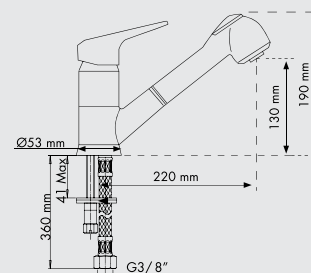

код **QUARMIXEXT**

Однорычажный смеситель с двухструйным выдвижным душем

МАТЕРИАЛЫ: **UG** - Ultragranit, **UM** - Ultrametal, **UQ** - Ultraquartz, **CR** - Chrom

- Специальный керамический дисковый картридж 35 мм
- Угол поворота излива: 360°
- Отверстие для установки смесителя: 35 мм
- Соединительный гибкий шланг из нержавеющей стали, L=350 мм
- Диаметр основания: 55 мм