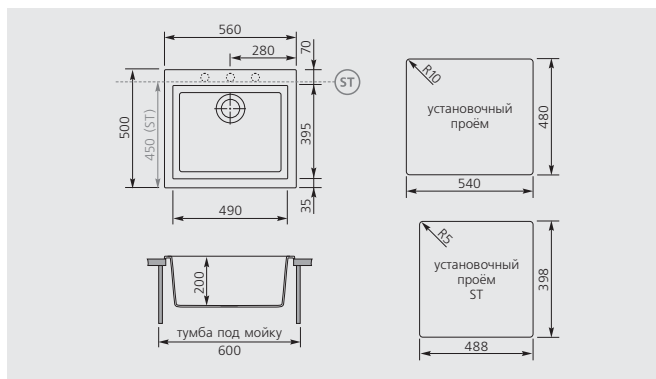

ONE 41.10

код **ON4110**

ONE 56.10

код **ON5610**

Ширина тумбы под мойку **45** см

Размер мойки **41x50/ST45** см

Ширина тумбы под мойку **60** см

Размер мойки **56x50/ST45** см

МАТЕРИАЛЫ: **UG** - Ultragranit, **UM** - Ultrametall, **UQ** - Ultraquartz

МАТЕРИАЛЫ: **UG** - Ultragranit, **UM** - Ultrametall, **UQ** - Ultraquartz

АКСЕССУАРЫ: TAGL44, TAGP44, SPCESINX, DISPENSER, СТРС10P

АКСЕССУАРЫ: TAGL44, TAGP44, SPCESINX, DISPENSER, СТРС10P

КОМПЛЕКТАЦИЯ: сетчатый слив из нержавеющей стали 90 мм (3" 1/2), уплотнительные резинки, компактный сифон в комплекте с подводкой для стиральных и посудомоечных машин, крепежный набор для монтажа мойки.

КОМПЛЕКТАЦИЯ: сетчатый слив из нержавеющей стали 90 мм (3" 1/2), уплотнительные резинки, компактный сифон в комплекте с подводкой для стиральных и посудомоечных машин, крепежный набор для монтажа мойки.