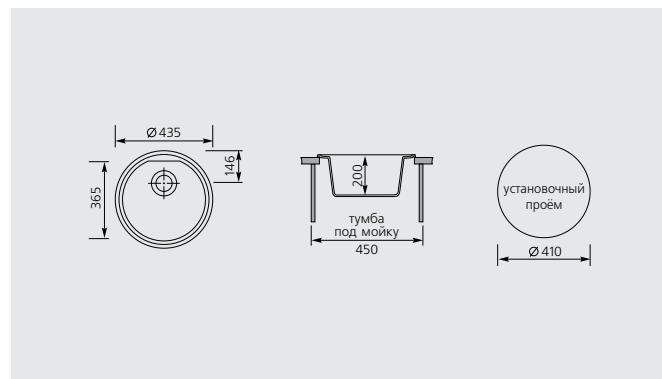

ATLANTIC 51.10

код **PL5101**

Ширина тумбы под мойку **45** см

Размер мойки **d 51** см

Монтаж

МАТЕРИАЛЫ: **UG** - Ultragranit, **UM** - Ultrametal, **UQ** - Ultraquartz

АКСЕССУАРЫ: TAGL47, TAGP48, CES46, CES47, DISPENSER, СТПС10P

КОМПЛЕКТАЦИЯ: сетчатый слив из нержавеющей стали 90 мм (3" 1/2), уплотнительные резинки, компактный сифон в комплекте с подводкой для стиральных и посудомоечных машин, крепежный набор для монтажа мойки.

ATLANTIC 43.10

код **PL4351**

Ширина тумбы под мойку **40/45** см

Размер мойки **d 43,5** см

Монтаж

МАТЕРИАЛЫ: **UG** - Ultragranit, **UM** - Ultrametal, **UQ** - Ultraquartz

АКСЕССУАРЫ: PLTGDIRK, PLTGDPOL, CES46, CES47, DISPENSER, СТПС10P

КОМПЛЕКТАЦИЯ: сетчатый слив из нержавеющей стали 90 мм (3" 1/2), уплотнительные резинки, компактный сифон в комплекте с подводкой для стиральных и посудомоечных машин, крепежный набор для монтажа мойки.