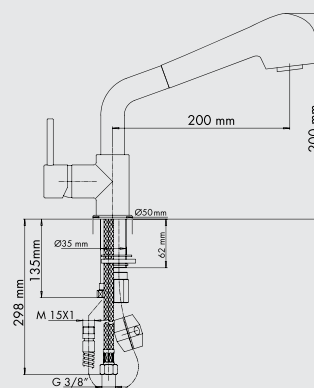

код **PLUSMIXEXT**

Однорычажный смеситель с двухструйным выдвижным душем

МАТЕРИАЛЫ: **UG** - Ultragranit, **UM** - Ultrametal, **UQ** - Ultraquartz, **CR** - Chrom

- Специальный керамический дисковый картридж 35 мм
- Угол поворота излива: 360°
- Отверстие для установки смесителя: 35 мм
- Соединительный гибкий шланг из нержавеющей стали, L=350 мм
- Диаметр основания: 55 мм

код **QUARMIXEXT**

Однорычажный смеситель с двухструйным выдвижным душем

МАТЕРИАЛЫ: **UG** - Ultragranit, **UM** - Ultrametal, **UQ** - Ultraquartz, **CR** - Chrom

- Специальный керамический дисковый картридж 35 мм
- Угол поворота излива: 360°
- Отверстие для установки смесителя: 35 мм
- Соединительный гибкий шланг из нержавеющей стали, L=350 мм
- Диаметр основания: 55 мм

код **EUROMIXEXT**

Однорычажный смеситель с двухструйным выдвижным душем

МАТЕРИАЛЫ: **UG** - Ultragranit, **UM** - Ultrametal, **UQ** - Ultraquartz, **CR** - Chrom

- Специальный керамический дисковый картридж 35 мм
- Угол поворота излива: 360°
- Отверстие для установки смесителя: 35 мм
- Соединительный гибкий шланг из нержавеющей стали, L=350 мм
- Диаметр основания: 55 мм