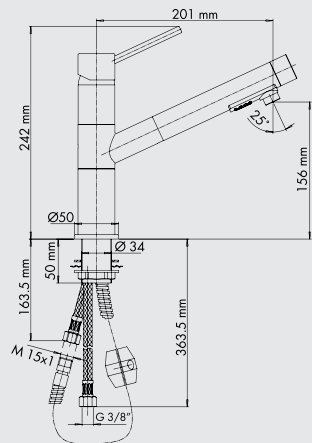

код **PUNTOBPEX**

Однорычажный смеситель с поворотным изливом и выдвижным шлангом

МАТЕРИАЛЫ: **UG** - Ultragranit, **UM** - Ultrametal, **UQ** - Ultraquartz, **CR** - Chrom

- Специальный керамический дисковый картридж 35 мм
- Угол поворота излива: 360°
- Отверстие для установки смесителя: 35 мм
- Соединительный гибкий шланг из нержавеющей стали, L=350 мм
- Диаметр основания: 55 мм

код **TIZMIXEXT**

Однорычажный смеситель с двухструйным выдвижным душем

МАТЕРИАЛЫ: **UG** - Ultragranit, **UM** - Ultrametal, **CR** - Chrom, Chrom + **UM/UG**

- Специальный керамический дисковый картридж 35 мм
- Угол поворота излива: 360°
- Отверстие для установки смесителя: 35 мм
- Соединительный гибкий шланг из нержавеющей стали, L=350 мм
- Диаметр основания: 55 мм

код **VENMIXEXT**

Однорычажный смеситель с выдвижным душем

МАТЕРИАЛЫ: **CR** - Chrom, Chrom+**UM/UG**

- Специальный керамический дисковый картридж 35 мм
- Угол поворота излива: 360°
- Отверстие для установки смесителя: 35 мм
- Соединительный гибкий шланг из нержавеющей стали, L=350 мм
- Диаметр основания: 55 мм