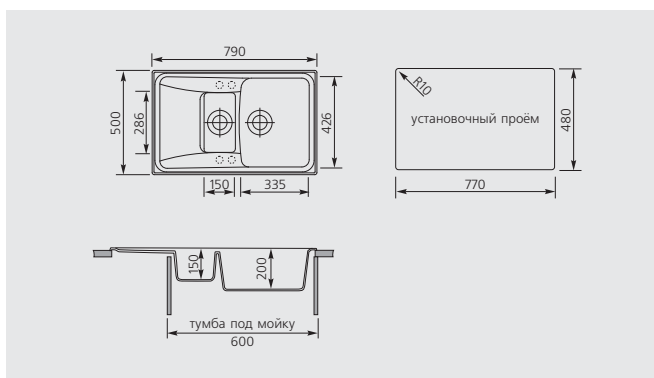

HARMONY 86.00

код **HR0860**

Ширина тумбы под мойку **90** см

Размер мойки **88x50** см

Монтаж

HARMONY 79.15

код **HR0791**

Ширина тумбы под мойку **60** см

Размер мойки **79x50** см

Монтаж

МАТЕРИАЛЫ: **UG** - Ultragranit, **UM** - Ultrametel, **UQ** - Ultraquartz

АКСЕССУАРЫ: TAGIRK2, VAS93, TAGP79, DISPENSER, СТРЦ10P

КОМПЛЕКТАЦИЯ: сетчатый слив из нержавеющей стали 90 мм (3" 1/2), уплотнительные резинки, компактный сифон в комплекте с подводкой для стиральных и посудомоечных машин, крепежный набор для монтажа мойки.

МАТЕРИАЛЫ: **UG** - Ultragranit, **UM** - Ultrametel, **UQ** - Ultraquartz

АКСЕССУАРЫ: PLT99IRK, PLT99POL, TAGL88, TAGP77, SPCESINX, SPVASINX, SPVASPOL, VASSP, DISPENSER, СТРЦ10P

КОМПЛЕКТАЦИЯ: сетчатый слив из нержавеющей стали 90 мм (3" 1/2), уплотнительные резинки, компактный сифон в комплекте с подводкой для стиральных и посудомоечных машин, крепежный набор для монтажа мойки.