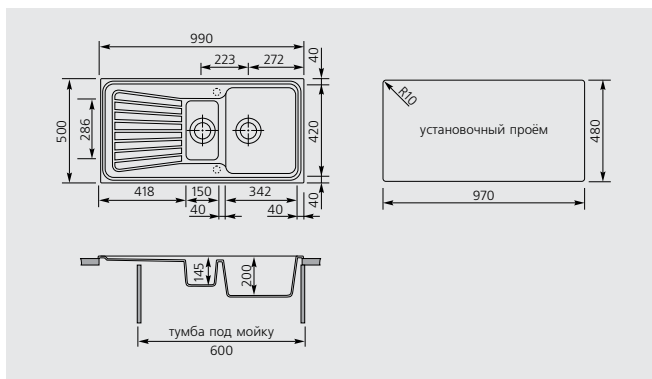

SPAZIO 99.15

код **SP0991**

ОБОРАЧИВАЕМАЯ

Ширина тумбы под мойку **60** см

Размер мойки **99x50** см

Монтаж

МАТЕРИАЛЫ: **UG** - Ultragranit, **UM** - Ultrametall, **UQ** - Ultraquartz

АКСЕССУАРЫ: TAGP81, TAGL80, TAGL88, TAGCR, TAGP77, SPCEINX, DISPENSER, CTPC10P

КОМПЛЕКТАЦИЯ: сетчатый слив из нержавеющей стали 90 мм (3" 1/2), уплотнительные резинки, компактный сифон в комплекте с подводкой для стиральных и посудомоечных машин, крепежный набор для монтажа мойки. Предусмотрена возможность врезки дополнительных отверстий для аксессуаров.