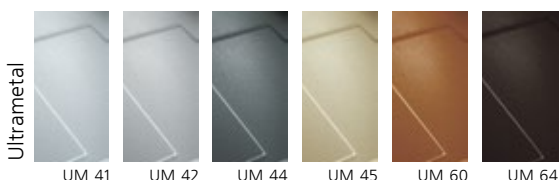

МАТЕРИАЛЫ: **UG** - Ultragranit, **UM** - Ultrametal, **UQ** - Ultraquartz, **CR** - Chrom

- Специальный керамический дисковый картридж d 40 мм
- Угол поворота излива: 360°
- Отверстие для установки смесителя: d 35 мм
- Соединительный гибкий шланг из нержавеющей стали, L=350 мм
- Диаметр основания: 55 мм