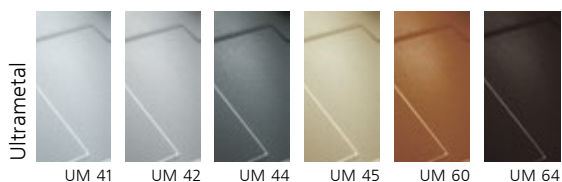

Пластиковая полка	Коландер из нержавеющей стали	Коландер из нержавеющей стали	Корзина из нерж. стали	Корзина из пластика	Коландер из нержавеющей стали	Деревянная разделочная доска	Деревянная разделочная доска с крышкой
COL29 COL45	VAS94	VAS93	CES47	CES46	VAS93	TAGIRK2	TAGP79