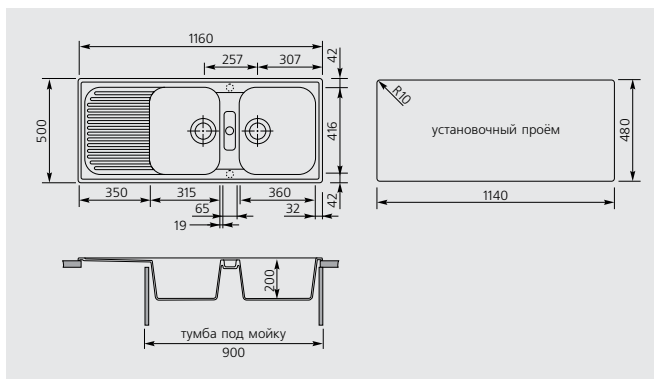

ATLANTIC 116.25

код **FU11621**

ОБОРАЧИВАЕМАЯ

Microstop
100% АНТИБАКТЕРИАЛЬНАЯ ЗАЩИТА

Ширина тумбы под мойку **90** см

Размер мойки **116x50** см

Монтаж

МАТЕРИАЛЫ: **UG** - Ultragranit, **UM** - Ultrametal, **UQ** - Ultraquartz

АКСЕССУАРЫ: PLTAGIRK, TAGL88, PLTAGPOL, TAGCR, TAGP77, SPACESINX, PLCOPVAS, DISPENSER, CTPC10P

КОМПЛЕКТАЦИЯ: сетчатый слив из нержавеющей стали 90 мм (3" 1/2), уплотнительные резинки, компактный сифон в комплекте с подводкой для стиральных и посудомоечных машин, крепежный набор для монтажа мойки.

МАТЕРИАЛЫ: **UG** - Ultragranit, **UM** - Ultrametal, **UQ** - Ultraquartz

АКСЕССУАРЫ: TAGL39, TAGP38, TAGL88, TAGCR, TAGP77, SPACESINX, VAS50, DISPENSER, CTPC10P

КОМПЛЕКТАЦИЯ: сетчатый слив из нержавеющей стали 90 мм (3" 1/2), уплотнительные резинки, компактный сифон в комплекте с подводкой для стиральных и посудомоечных машин, крепежный набор для монтажа мойки.