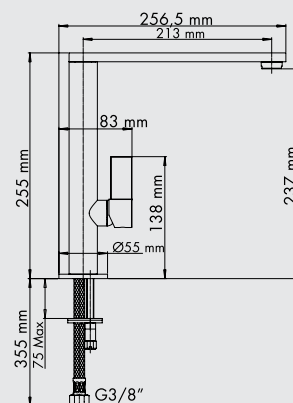

код **ZENMIX** Однорычажный смеситель с поворотным изливом

МАТЕРИАЛЫ: **CR** - Chrom, Chrom+**UM/UG**

- Специальный керамический дисковый картридж 40 мм
- Угол поворота излива: 360°
- Отверстие для установки смесителя: 35 мм
- Соединительный гибкий шланг из нержавеющей стали, L=350 мм
- Диаметр основания: 50 мм

код **SLIMFIX** Однорычажный смеситель с поворотным изливом

МАТЕРИАЛЫ: **UG** - Ultragranit, **UM** - Ultrametal, **CR** - Chrom

- Специальный керамический дисковый картридж 35 мм
- Угол поворота излива: 360°
- Отверстие для установки смесителя: 35 мм
- Соединительный гибкий шланг из нержавеющей стали, L=350 мм
- Диаметр основания: 55 мм

код **QUAMIXL** Однорычажный смеситель с поворотным изливом

МАТЕРИАЛЫ: **CR** - Chrom, Chrom+**UM/UG**

- Специальный керамический дисковый картридж 35 мм
- Угол поворота излива: 360°
- Отверстие для установки смесителя: 35 мм
- Соединительный гибкий шланг из нержавеющей стали, L=350 мм
- Диаметр основания: 55 мм