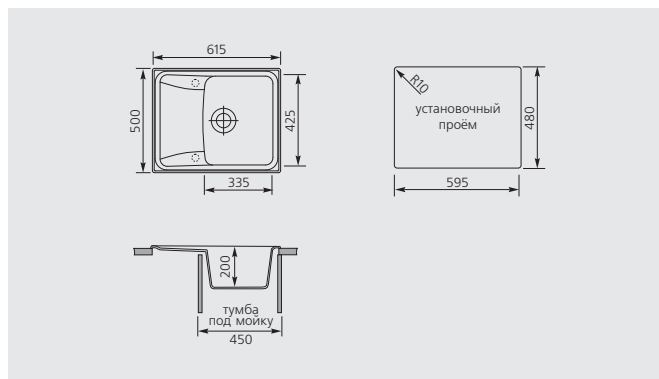

HARMONY 61.10

код **HR6150**

Ширина тумбы под мойку **45 см**

Размер мойки **61x50 см**

Монтаж

МАТЕРИАЛЫ: **UG** - Ultragranit, **UM** - Ultrametал, **UQ** - Ultraquartz

АКСЕССУАРЫ: PLT991RK, PLT99POL, TAGL88, TAGP77, SPACESINX, DISPENSER, CTPC10P

КОМПЛЕКТАЦИЯ: сетчатый слив из нержавеющей стали 90 мм (3" 1/2), уплотнительные резинки, компактный сифон в комплекте с подводкой для стиральных и посудомоечных машин, крепежный набор для монтажа мойки.