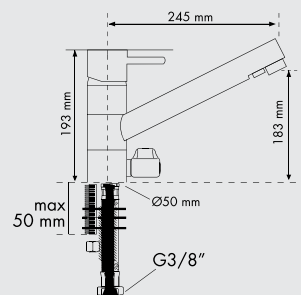

Трёхканальные смесители и краны для фильтрованной воды PLADOS

Эстетичные смесители PLADOS позволяющие подключить не только горячую и холодную воду, но и выход для фильтрованной воды, что позволит сэкономить место на самой мойке. Так же в данном разделе представлены модели кранов для фильтрованной воды PLADOS.

код **FLO30**

Трёхканальный однорычажный смеситель с двумя внутренними независимыми каналами для раздельной подачи обычной и очищенной воды.

МАТЕРИАЛЫ: **UG** - Ultragranit, **UM** - Ultrametal, **UQ** - Ultraquartz, **CR** - Chrom

- Специальный керамический дисковый картридж 35 мм
- Угол поворота излива: 360°
- Отверстие для установки смесителя: 35 мм
- Соединительный гибкий шланг из нержавеющей стали, L=350 мм
- Диаметр основания: 55 мм