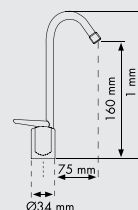

МАТЕРИАЛЫ: **UG** - Ultragranit, **UM** - Ultrametal, **CR** - Chrom, состаренная медь (17), состаренная бронза (18)

- Специальный керамический дисковый картридж 35 мм
- Угол поворота излива: 360°
- Отверстие для установки смесителя: 35 мм
- Соединительный гибкий шланг из нержавеющей стали, L=350 мм
- Диаметр основания: 55 мм