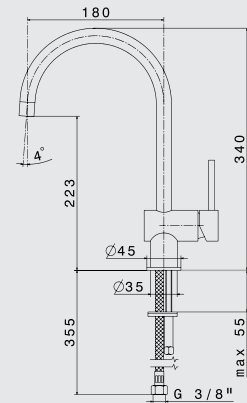

код **NEWMIX20** Однорычажный смеситель с поворотным изливом

МАТЕРИАЛЫ: **UG** - Ultragranit, **CR** - Chrom

- Специальный керамический дисковый картридж d 35 мм
- Угол поворота излива: 360°
- Отверстие для установки смесителя: d 35 мм
- Соединительный гибкий шланг из нержавеющей стали, L=350 мм
- Диаметр основания: 45 мм

код **NEWMIX80** Однорычажный смеситель с поворотным изливом

МАТЕРИАЛЫ: **UG** - Ultragranit, **CR** - Chrom

- Специальный керамический дисковый картридж d 35 мм
- Угол поворота излива: 360°
- Отверстие для установки смесителя: d 35 мм
- Соединительный гибкий шланг из нержавеющей стали, L=350 мм
- Диаметр основания: 45 мм

код **TIZEK** Однорычажный смеситель с поворотным изливом

МАТЕРИАЛЫ: **UG** - Ultragranit, **UM** - Ultrametal, **UQ** - Ultraquartz, **CR** - Chrom, Chrom+UM/UG

- Специальный керамический дисковый картридж 35 мм
- Угол поворота излива: 360°
- Отверстие для установки смесителя: 35 мм
- Соединительный гибкий шланг из нержавеющей стали, L=350 мм
- Диаметр основания: 55 мм