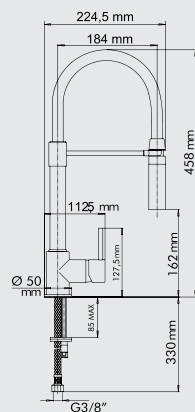

Профессиональные смесители PLADOS

Профессиональные смесители выполнены в современном дизайне, максимально функциональны в использовании.

МАТЕРИАЛЫ: **UG** - Ultragranit, **UM** - Ultrametal, **CR** - Chrom

- Специальный керамический дисковый картридж 35 мм
- Угол поворота излива: 360°
- Отверстие для установки смесителя: 35 мм
- Соединительный гибкий шланг из нержавеющей стали, L=350 мм
- Диаметр основания: 55 мм

МАТЕРИАЛЫ: **CR** - Chrom

- Специальный керамический дисковый картридж 35 мм
- Угол поворота излива: 360°
- Отверстие для установки смесителя: 35 мм
- Соединительный гибкий шланг из нержавеющей стали, L=350 мм
- Диаметр основания: 55 мм