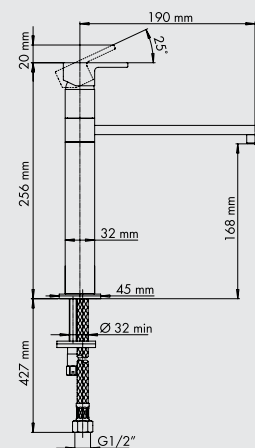

код **ZENMIX** Однорычажный смеситель с поворотным изливом

МАТЕРИАЛЫ: **CR** - Chrom, Chrom+**UM/UG**

- Специальный керамический дисковый картридж 40 мм
- Угол поворота излива: 360°
- Отверстие для установки смесителя: 35 мм
- Соединительный гибкий шланг из нержавеющей стали, L=350 мм
- Диаметр основания: 50 мм

код **SLIMFIX** Однорычажный смеситель с поворотным изливом

МАТЕРИАЛЫ: **UG** - Ultragranit, **UM** - Ultrametal, **CR** - Chrom

- Специальный керамический дисковый картридж 35 мм
- Угол поворота излива: 360°
- Отверстие для установки смесителя: 35 мм
- Соединительный гибкий шланг из нержавеющей стали, L=350 мм
- Диаметр основания: 55 мм

код **QUAMIXL** Однорычажный смеситель с поворотным изливом

МАТЕРИАЛЫ: **CR** - Chrom, Chrom+**UM/UG**

- Специальный керамический дисковый картридж 35 мм
- Угол поворота излива: 360°
- Отверстие для установки смесителя: 35 мм
- Соединительный гибкий шланг из нержавеющей стали, L=350 мм
- Диаметр основания: 55 мм