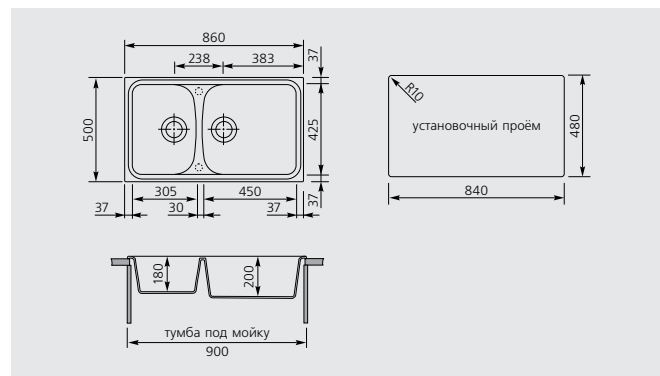

HARMONY 86.20

код **HR0862**

ОБОРАЧИВАЕМАЯ

Ширина тумбы под мойку **90 см**

Размер мойки **86x50 см**

Монтаж

МАТЕРИАЛЫ: **UG** - Ultragranit, **UM** - Ultrametал, **UQ** - Ultraquartz

АКСЕССУАРЫ: PLT99IRK, PLT99POL, TAGL88, TAGP77, SPCEINX, DISPENSER, CTPC10P

КОМПЛЕКТАЦИЯ: сетчатый слив из нержавеющей стали 90 мм (3" 1/2), уплотнительные резинки, компактный сифон в комплекте с подводкой для стиральных и посудомоечных машин, крепежный набор для монтажа мойки.