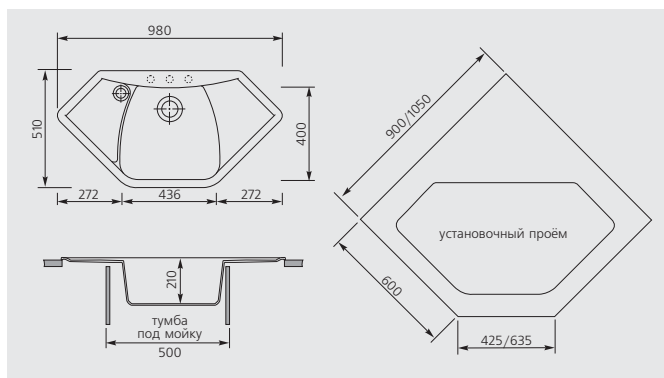

CORAX 98.10

код **CX0981**

Microstop
100% АНТИБАКТЕРИАЛЬНАЯ ЗАЩИТА

Ширина тумбы под мойку **50** см

Размер мойки **98x51** см

Монтаж

МАТЕРИАЛЫ: **UG** - Ultragranit, **UM** - Ultrametal

АКСЕССУАРЫ: TAGP77, SPCESINX, DISPENSER, СТПС10P

КОМПЛЕКТАЦИЯ: сетчатый слив из нержавеющей стали 90 мм (3" 1/2), уплотнительные резинки, компактный сифон в комплекте с подводкой для стиральных и посудомоечных машин, крепежный набор для монтажа мойки. Предусмотрена возможность врезки дополнительных отверстий для аксессуаров.