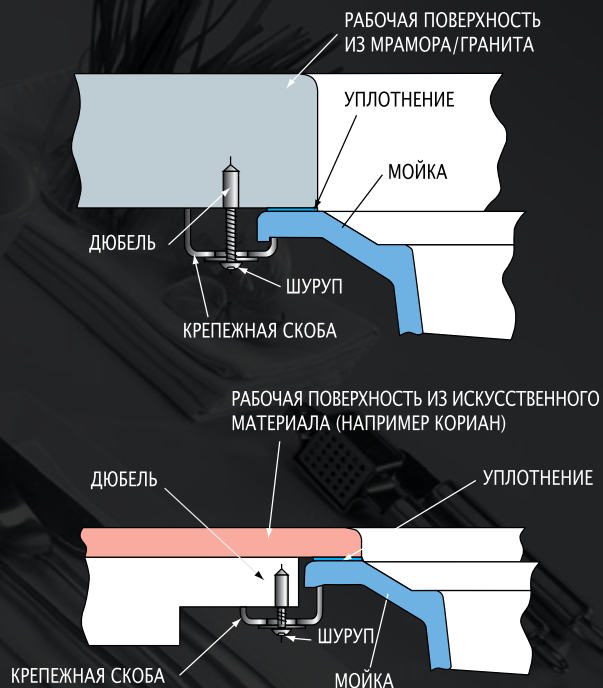

Варианты монтажа моек

Мойки PLADOS могут монтироваться стандартным образом как на рабочую поверхность и под столешницу. В случае монтажа под столешницу, пожалуйста, заказывайте специальный монтажный комплект (код GANCIST10).

Варианты установки мойки под столешницу

Вариант установки мойки на столешницу