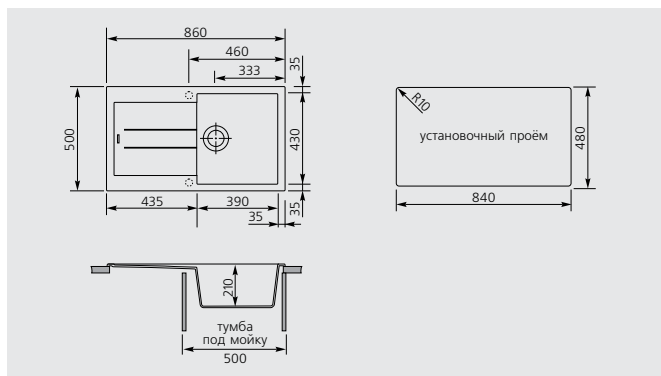

ELEGANCE 86.10

код **AM8610**

ОБОРАЧИВАЕМАЯ

ARIAPURA

Ширина тумбы под мойку **50** см

Размер мойки **86x50** см

Монтаж

МАТЕРИАЛЫ: **UG** - Ultragranit, **UM** - Ultrametal

АКСЕССУАРЫ: TAGP81, TAGL80, TAGL88, TAGCR, TAGP77, SPCEINX, DISPENSER, TPPE10P, CTPC10P

КОМПЛЕКТАЦИЯ: сетчатый слив из нержавеющей стали 90 мм (3" 1/2), уплотнительные резинки, компактный сифон в комплекте с подводкой для стиральных и посудомоечных машин, крепежный набор для монтажа мойки. Предусмотрена возможность врезки дополнительных отверстий для аксессуаров.

ELEGANCE 86.20 ST
код AM8620ST
(монтаж под столешницу)

ELEGANCE 86.20

код **AM8620**

ARIAPURA

Ширина тумбы под мойку **90** см

Размер мойки **86x51 (45)** см

Монтаж

МАТЕРИАЛЫ: **UG** - Ultragranit, **UM** - Ultrametal

АКСЕССУАРЫ: TAGP74, TAGL44, TAGL88, TAGP77, SPCEINX, DISPENSER, TPPE10P, CTPC10P

КОМПЛЕКТАЦИЯ: сетчатый слив из нержавеющей стали 90 мм (3" 1/2), уплотнительные резинки, компактный сифон в комплекте с подводкой для стиральных и посудомоечных машин, крепежный набор для монтажа мойки. Предусмотрена возможность врезки дополнительных отверстий для аксессуаров.