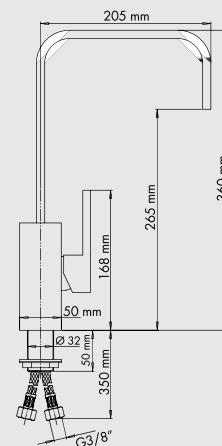

код **VENMIXL** Однорычажный смеситель с поворотным изливом

МАТЕРИАЛЫ: **CR** - Chrom, Chrom+**UM/UG**

- Специальный керамический дисковый картридж 35 мм
- Угол поворота излива: 360°
- Отверстие для установки смесителя: 35 мм
- Соединительный гибкий шланг из нержавеющей стали, L=350 мм
- Диаметр основания: 55 мм

код **VENMIX20** Однорычажный смеситель с поворотным изливом

МАТЕРИАЛЫ: **UG** - Ultragranit, **UM** - Ultrametal, **CR** - Chrom

- Специальный керамический дисковый картридж 35 мм
- Угол поворота излива: 360°
- Отверстие для установки смесителя: 35 мм
- Соединительный гибкий шланг из нержавеющей стали, L=350 мм
- Диаметр основания: 55 мм

код **FLATMIX** Однорычажный смеситель с прямоугольным изливом

МАТЕРИАЛЫ: Chrom+**UM/UG**

- Специальный керамический дисковый картридж 35 мм
- Угол поворота излива: 360°
- Отверстие для установки смесителя: 35 мм
- Соединительный гибкий шланг из нержавеющей стали, L=350 мм
- Диаметр основания: 55 мм