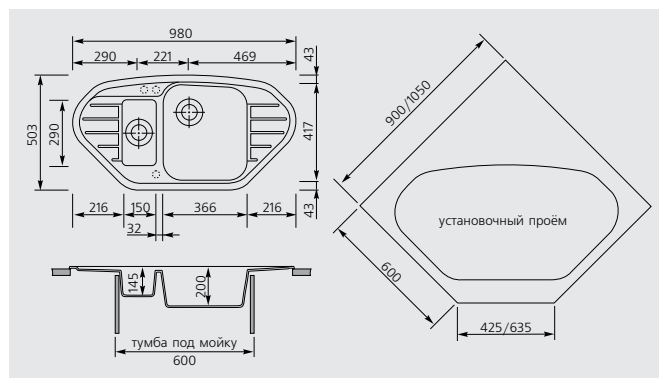

SPAZIO 98.15

код **SP0981**

Microstop
100% АНТИБАКТЕРИАЛЬНАЯ ЗАЩИТА

Ширина тумбы под мойку **60 см**

Размер мойки **98x50 см**

Монтаж

МАТЕРИАЛЫ: **UG** - Ultragranit, **UM** - Ultrametal, **UQ** - Ultraquartz

АКСЕССУАРЫ: SPATAGIRK, SPATAGPOL, TAGP77, SPCEINX, SPVASINX, SPVASPOL, VASSP, DISPENSER, CTPC10P

КОМПЛЕКТАЦИЯ: сетчатый слив из нержавеющей стали 90 мм (3" 1/2), уплотнительные резинки, компактный сифон в комплекте с подводкой для стиральных и посудомоечных машин, крепежный набор для монтажа мойки. Предусмотрена возможность врезки дополнительных отверстий для аксессуаров.