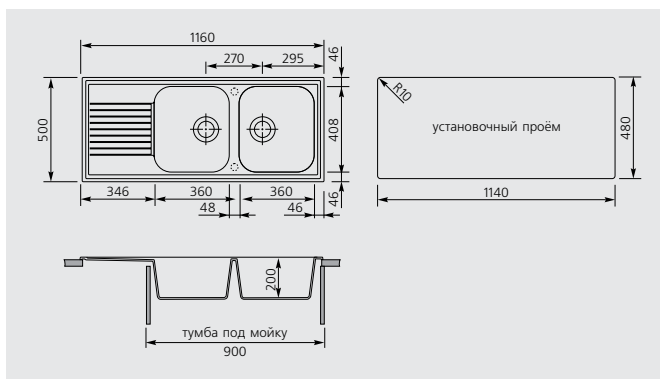

ATLANTIC 116.25

код **FU11621**

ОБОРАЧИВАЕМАЯ

Microstop
100% АНТИБАКТЕРИАЛЬНАЯ ЗАЩИТА

Ширина тумбы под мойку **90** см

Размер мойки **116x50** см

Монтаж

МАТЕРИАЛЫ: **UG** - Ultragranit, **UM** - Ultrametal, **UQ** - Ultraquartz

АКСЕССУАРЫ: PLTAGIRK, TAGL88, PLTAGPOL, TAGCR, TAGP77, SPACESINX, PLCOPVAS, DISPENSER, CTPC10P

КОМПЛЕКТАЦИЯ: сетчатый слив из нержавеющей стали 90 мм (3" 1/2), уплотнительные резинки, компактный сифон в комплекте с подводкой для стиральных и посудомоечных машин, крепежный набор для монтажа мойки.

МАТЕРИАЛЫ: **UG** - Ultragranit, **UM** - Ultrametal, **UQ** - Ultraquartz

АКСЕССУАРЫ: TAGL39, TAGP38, TAGL88, TAGCR, TAGP77, SPACESINX, VAS50, DISPENSER, CTPC10P

КОМПЛЕКТАЦИЯ: сетчатый слив из нержавеющей стали 90 мм (3" 1/2), уплотнительные резинки, компактный сифон в комплекте с подводкой для стиральных и посудомоечных машин, крепежный набор для монтажа мойки.