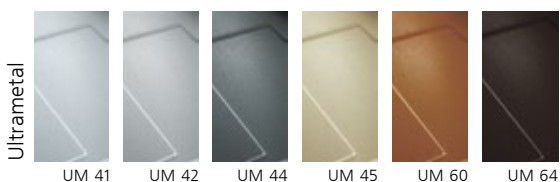

ONE 76.10

код **ON7610**

Ширина тумбы под мойку **80** см

Размер мойки **76x50/ST45** см

Монтаж

МАТЕРИАЛЫ: **UG** - Ultragranit, **UM** - Ultrametal, **UQ** - Ultraquartz

АКСЕССУАРЫ: TAGL44, TAGP44, TAGL88, TAGP77, SPACESINX, DISPENSER, CTPC10P

КОМПЛЕКТАЦИЯ: сетчатый слив из нержавеющей стали 90 мм (3" 1/2), уплотнительные резинки, компактный сифон в комплекте с подводкой для стиральных и посудомоечных машин, крепежный набор для монтажа мойки.