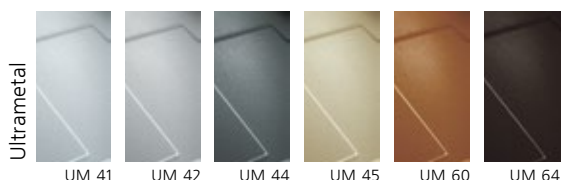

HARMONY 86.20

код **HR0862**

ОБОРАЧИВАЕМАЯ

Ширина тумбы под мойку **90 см**

Размер мойки **86x50 см**

Монтаж

МАТЕРИАЛЫ: **UG** - Ultragranit, **UM** - Ultrametал, **UQ** - Ultraquartz

АКСЕССУАРЫ: PLT99IRK, PLT99POL, TAGL88, TAGP77, SPCEINX, DISPENSER, CTPC10P

КОМПЛЕКТАЦИЯ: сетчатый слив из нержавеющей стали 90 мм (3" 1/2), уплотнительные резинки, компактный сифон в комплекте с подводкой для стиральных и посудомоечных машин, крепежный набор для монтажа мойки.