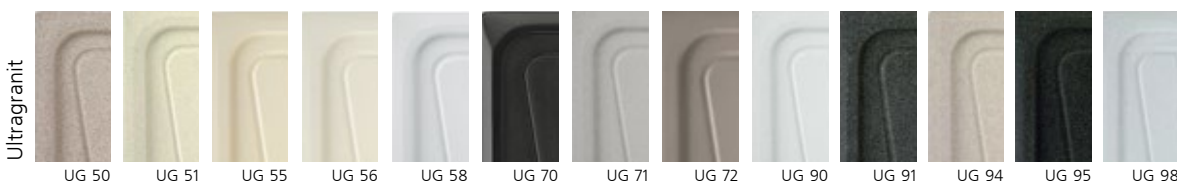

код **NEWMIX20** Однорычажный смеситель с поворотным изливом

МАТЕРИАЛЫ: **UG** - Ultragranit, **CR** - Chrom

- Специальный керамический дисковый картридж d 35 мм
- Угол поворота излива: 360°
- Отверстие для установки смесителя: d 35 мм
- Соединительный гибкий шланг из нержавеющей стали, L=350 мм
- Диаметр основания: 45 мм

код **NEWMIX80** Однорычажный смеситель с поворотным изливом

МАТЕРИАЛЫ: **UG** - Ultragranit, **CR** - Chrom

- Специальный керамический дисковый картридж d 35 мм
- Угол поворота излива: 360°
- Отверстие для установки смесителя: d 35 мм
- Соединительный гибкий шланг из нержавеющей стали, L=350 мм
- Диаметр основания: 45 мм

код **TIZEK** Однорычажный смеситель с поворотным изливом

МАТЕРИАЛЫ: **UG** - Ultragranit, **UM** - Ultrametal, **UQ** - Ultraquartz, **CR** - Chrom, Chrom+UM/UG

- Специальный керамический дисковый картридж 35 мм
- Угол поворота излива: 360°
- Отверстие для установки смесителя: 35 мм
- Соединительный гибкий шланг из нержавеющей стали, L=350 мм
- Диаметр основания: 55 мм