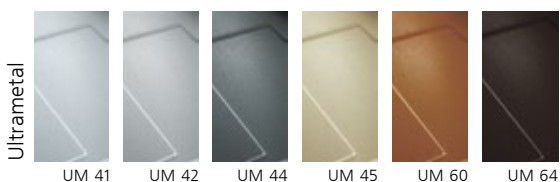

CORAX 86.20

код **CX0862**

ОБОРАЧИВАЕМАЯ

Microstop
100% АНТИБАКТЕРИАЛЬНАЯ ЗАЩИТА

Ширина тумбы под мойку **90 см**

Размер мойки **86x50 см**

Монтаж

МАТЕРИАЛЫ: **UG** - Ultragranit, **UM** - Ultrametal

АКСЕССУАРЫ: TAGP81, TAGL80, TAGL88, TAGCR, TAGP77, SPACESINX, DISPENSER, СТПС10Р

КОМПЛЕКТАЦИЯ: сетчатый слив из нержавеющей стали 90 мм (3" 1/2), уплотнительные резинки, компактный сифон в комплекте с подводкой для стиральных и посудомоечных машин, крепежный набор для монтажа мойки. Предусмотрена возможность врезки дополнительных отверстий для аксессуаров.