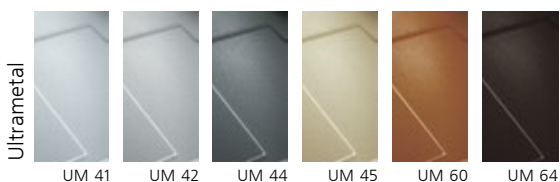

код **ZENMIX** Однорычажный смеситель с поворотным изливом

МАТЕРИАЛЫ: **CR** - Chrom, Chrom+**UM/UG**

- Специальный керамический дисковый картридж 40 мм
- Угол поворота излива: 360°
- Отверстие для установки смесителя: 35 мм
- Соединительный гибкий шланг из нержавеющей стали, L=350 мм
- Диаметр основания: 50 мм

код **SLIMFIX** Однорычажный смеситель с поворотным изливом

МАТЕРИАЛЫ: **UG** - Ultragranit, **UM** - Ultrametal, **CR** - Chrom

- Специальный керамический дисковый картридж 35 мм
- Угол поворота излива: 360°
- Отверстие для установки смесителя: 35 мм
- Соединительный гибкий шланг из нержавеющей стали, L=350 мм
- Диаметр основания: 55 мм

код **QUAMIXL** Однорычажный смеситель с поворотным изливом

МАТЕРИАЛЫ: **CR** - Chrom, Chrom+**UM/UG**

- Специальный керамический дисковый картридж 35 мм
- Угол поворота излива: 360°
- Отверстие для установки смесителя: 35 мм
- Соединительный гибкий шланг из нержавеющей стали, L=350 мм
- Диаметр основания: 55 мм