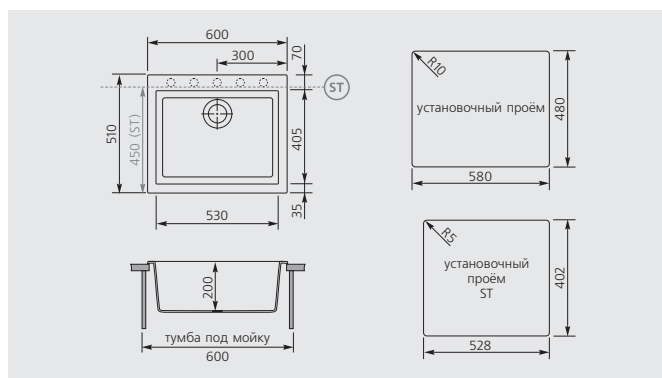

ONE 60.10

код **ON6010**

Ширина тумбы под мойку **60** см

Размер мойки **60x50/ST45** см

Монтаж

МАТЕРИАЛЫ: **UG** - Ultragranit, **UM** - Ultrametal, **UQ** - Ultraquartz

АКСЕССУАРЫ: TAGL44, TAGP44, SPACESINX, DISPENSER, CTPC10P

КОМПЛЕКТАЦИЯ: сетчатый слив из нержавеющей стали 90 мм (3" 1/2), уплотнительные резинки, компактный сифон в комплекте с подводкой для стиральных и посудомоечных машин, крепежный набор для монтажа мойки.

ONE 76.10

код **ON7610**

Ширина тумбы под мойку **80** см

Размер мойки **76x50/ST45** см

Монтаж

МАТЕРИАЛЫ: **UG** - Ultragranit, **UM** - Ultrametal, **UQ** - Ultraquartz

АКСЕССУАРЫ: TAGL44, TAGP44, TAGL88, TAGP77, SPACESINX, DISPENSER, CTPC10P

КОМПЛЕКТАЦИЯ: сетчатый слив из нержавеющей стали 90 мм (3" 1/2), уплотнительные резинки, компактный сифон в комплекте с подводкой для стиральных и посудомоечных машин, крепежный набор для монтажа мойки.