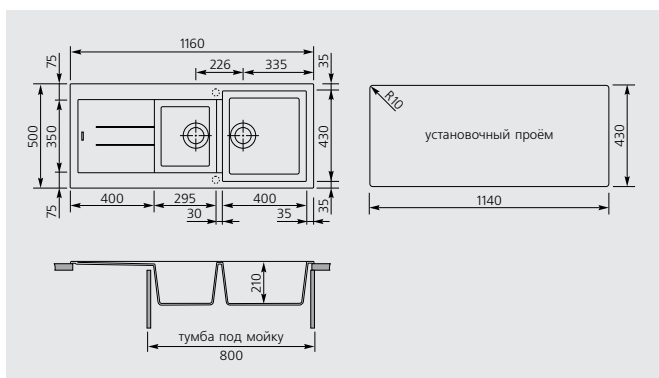

ELEGANCE 99.10

КОД **AM9910**

ОБОРАЧИВАЕМАЯ

ARIAPURA

Ширина тумбы под мойку **60** см

Размер мойки **99x50** см

Монтаж

МАТЕРИАЛЫ: **UG** - Ultragranit, **UM** - Ultrametал

АКСЕССУАРЫ: TAGP81, TAGL80, TAGL88, TAGCR, TAGP77, SPCEINX, DISPENSER, TPPE10P, CTPC10P

КОМПЛЕКТАЦИЯ: сетчатый слив из нержавеющей стали 90 мм (3" 1/2), уплотнительные резинки, компактный сифон в комплекте с подводкой для стиральных и посудомоечных машин, крепежный набор для монтажа мойки. Предусмотрена возможность врезки дополнительных отверстий для аксессуаров.