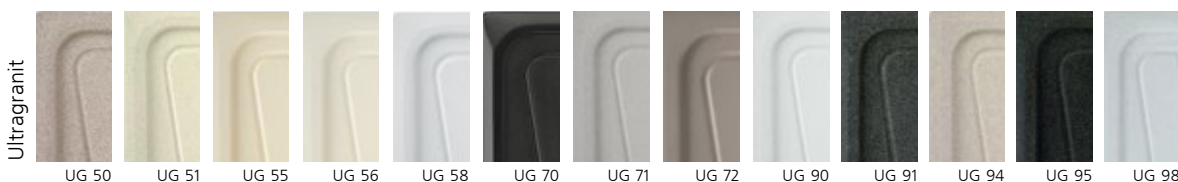

ONE 41.10

код **ON4110**

ONE 56.10

код **ON5610**

Ширина тумбы под мойку **45** см

Размер мойки **41x50/ST45** см

Ширина тумбы под мойку **60** см

Размер мойки **56x50/ST45** см

МАТЕРИАЛЫ: **UG** - Ultragranit, **UM** - Ultrametall, **UQ** - Ultraquartz

МАТЕРИАЛЫ: **UG** - Ultragranit, **UM** - Ultrametall, **UQ** - Ultraquartz

АКСЕССУАРЫ: TAGL44, TAGP44, SPCESINX, DISPENSER, СТРС10P

АКСЕССУАРЫ: TAGL44, TAGP44, SPCESINX, DISPENSER, СТРС10P

КОМПЛЕКТАЦИЯ: сетчатый слив из нержавеющей стали 90 мм (3" 1/2), уплотнительные резинки, компактный сифон в комплекте с подводкой для стиральных и посудомоечных машин, крепежный набор для монтажа мойки.

КОМПЛЕКТАЦИЯ: сетчатый слив из нержавеющей стали 90 мм (3" 1/2), уплотнительные резинки, компактный сифон в комплекте с подводкой для стиральных и посудомоечных машин, крепежный набор для монтажа мойки.