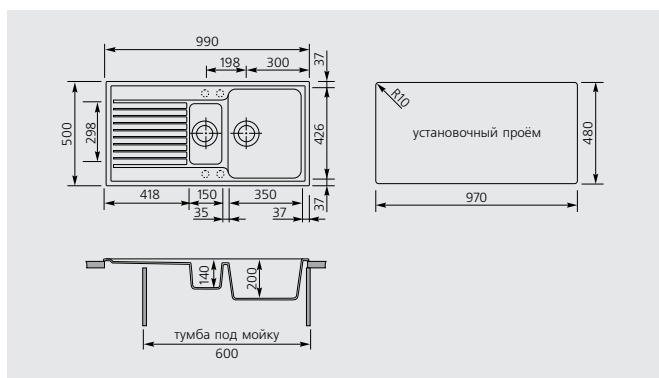

ATLANTIC 99.15

код **PL0991**

ОБОРАЧИВАЕМАЯ

Microstop
100% АНТИБАКТЕРИАЛЬНАЯ ЗАЩИТА

Ширина тумбы под мойку **60** см

Размер мойки **99x50** см

Монтаж

МАТЕРИАЛЫ: **UG** - Ultragranit, **UM** - Ultrametал, **UQ** - Ultraquartz

АКЦЕССУАРЫ: PLTAGIRK, TAGL88, PLTAGPOL, TAGCR, TAGP77, SPACESINX, SPVASINX, PLCOPVAS, SPVASPOL, DISPENSER, СТРС10P

КОМПЛЕКТАЦИЯ: сетчатый слив из нержавеющей стали 90 мм (3" 1/2), уплотнительные резинки, компактный сифон в комплекте с подводкой для стиральных и посудомоечных машин, крепежный набор для монтажа мойки.