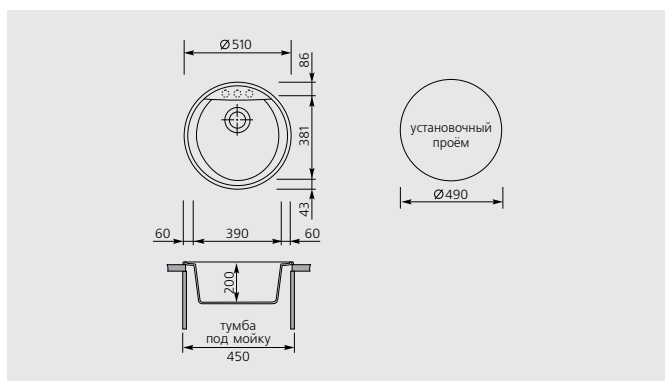

HARMONY 51.10

код **NK05110**

Ширина тумбы под мойку **45 см**

Размер мойки **d 51 см**

Монтаж

МАТЕРИАЛЫ: **UG** - Ultragranit, **UM** - Ultrametal, **UQ** - Ultraquartz

АКСЕССУАРЫ: CES46, CES47, DISPENSER, СТПС10P

КОМПЛЕКТАЦИЯ: сетчатый слив из нержавеющей стали 90 мм (3" 1/2), уплотнительные резинки, компактный сифон в комплекте с подводкой для стиральных и посудомоечных машин, крепежный набор для монтажа мойки.

Пластиковая полка	Коландер из нержавеющей стали	Коландер из нержавеющей стали	Корзина из нерж. стали	Корзина из пластика	Коландер из нержавеющей стали	Деревянная разделочная доска	Деревянная разделочная доска с крышкой
COL29 COL45	VAS94	VAS93	CES47	CES46	VAS93	TAGIRK2	TAGP79