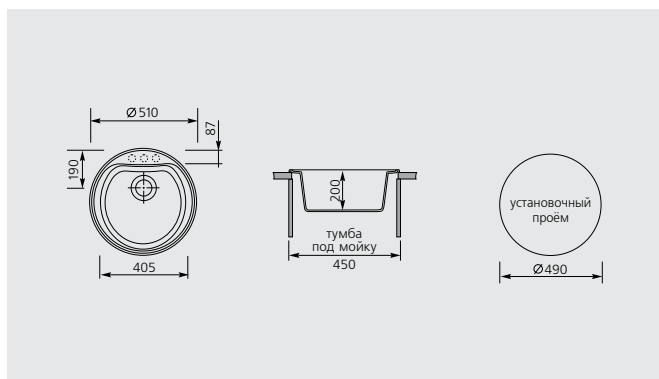

ATLANTIC 51.10

код **PL5101**

Ширина тумбы под мойку **45** см

Размер мойки **d 51** см

Монтаж

МАТЕРИАЛЫ: **UG** - Ultragranit, **UM** - Ultrametal, **UQ** - Ultraquartz

АКСЕССУАРЫ: TAGL47, TAGP48, CES46, CES47, DISPENSER, СТПС10P

КОМПЛЕКТАЦИЯ: сетчатый слив из нержавеющей стали 90 мм (3" 1/2), уплотнительные резинки, компактный сифон в комплекте с подводкой для стиральных и посудомоечных машин, крепежный набор для монтажа мойки.

ATLANTIC 43.10

код **PL4351**

Ширина тумбы под мойку **40/45** см

Размер мойки **d 43,5** см

Монтаж

МАТЕРИАЛЫ: **UG** - Ultragranit, **UM** - Ultrametal, **UQ** - Ultraquartz

АКСЕССУАРЫ: PLTGDIRK, PLTGDPOL, CES46, CES47, DISPENSER, СТПС10P

КОМПЛЕКТАЦИЯ: сетчатый слив из нержавеющей стали 90 мм (3" 1/2), уплотнительные резинки, компактный сифон в комплекте с подводкой для стиральных и посудомоечных машин, крепежный набор для монтажа мойки.