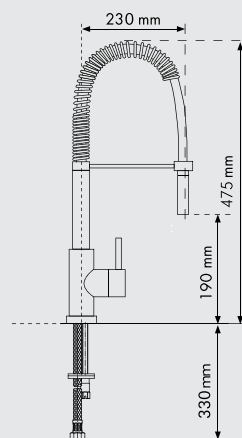

МАТЕРИАЛЫ: **CR** - Chrom

- Специальный керамический дисковый картридж 35 мм
- Угол поворота излива: 360°
- Отверстие для установки смесителя: 35 мм
- Соединительный гибкий шланг из нержавеющей стали, L=350 мм
- Диаметр основания: 55 мм