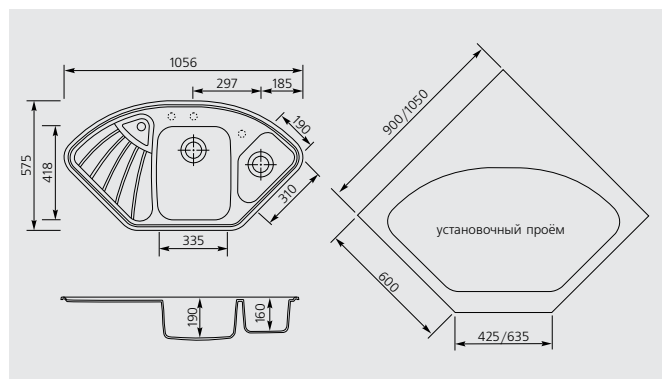

HARMONY 106.15

код **HR1061**

Ширина тумбы под мойку **90x90** см

Размер мойки **106x57,5** см

Монтаж

МАТЕРИАЛЫ: **UG** - Ultragranit, **UM** - Ultrametal, **UQ** - Ultraquartz

АКСЕССУАРЫ: HRTAGIRK, TAGP77, SPACESINX, HRVASINX, DISPENSER, CTPC10P

КОМПЛЕКТАЦИЯ: сетчатый слив из нержавеющей стали 90 мм (3" 1/2), уплотнительные резинки, компактный сифон в комплекте с подводкой для стиральных и посудомоечных машин, крепежный набор для монтажа мойки.