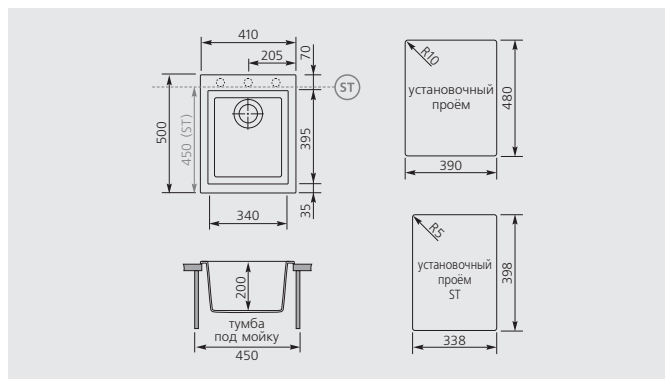

ONE 41.10

код **ON4110**

ONE 56.10

код **ON5610**

Ширина тумбы под мойку **45** см

Размер мойки **41x50/ST45** см

Ширина тумбы под мойку **60** см

Размер мойки **56x50/ST45** см

МАТЕРИАЛЫ: **UG** - Ultragranit, **UM** - Ultrametall, **UQ** - Ultraquartz

МАТЕРИАЛЫ: **UG** - Ultragranit, **UM** - Ultrametall, **UQ** - Ultraquartz

АКСЕССУАРЫ: TAGL44, TAGP44, SPCESINX, DISPENSER, СТРС10P

АКСЕССУАРЫ: TAGL44, TAGP44, SPCESINX, DISPENSER, СТРС10P

КОМПЛЕКТАЦИЯ: сетчатый слив из нержавеющей стали 90 мм (3" 1/2), уплотнительные резинки, компактный сифон в комплекте с подводкой для стиральных и посудомоечных машин, крепежный набор для монтажа мойки.

КОМПЛЕКТАЦИЯ: сетчатый слив из нержавеющей стали 90 мм (3" 1/2), уплотнительные резинки, компактный сифон в комплекте с подводкой для стиральных и посудомоечных машин, крепежный набор для монтажа мойки.