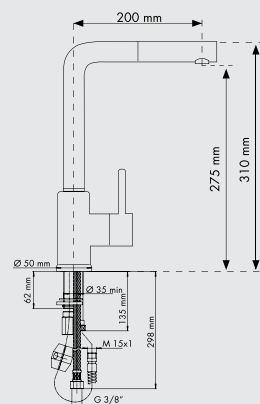

Смесители PLADOS С ВЫДВИЖНЫМ ИЗЛИВОМ

Компания PLADOS предлагает серию смесителей с выдвижным изливом, что позволит более функционально использовать смеситель на кухне. Теперь наполнить кастрюлю водой, при занятой мойке не составит никаких проблем.

код **VEMIXEXTL** Однорычажный смеситель с выдвижным изливом

МАТЕРИАЛЫ: **CR** - Chrom, Chrom+**UM/UG**

- Специальный керамический дисковый картридж 35 мм
- Угол поворота излива: 360°
- Отверстие для установки смесителя: 35 мм
- Соединительный гибкий шланг из нержавеющей стали, L=350 мм
- Диаметр основания: 55 мм

Ultragranit