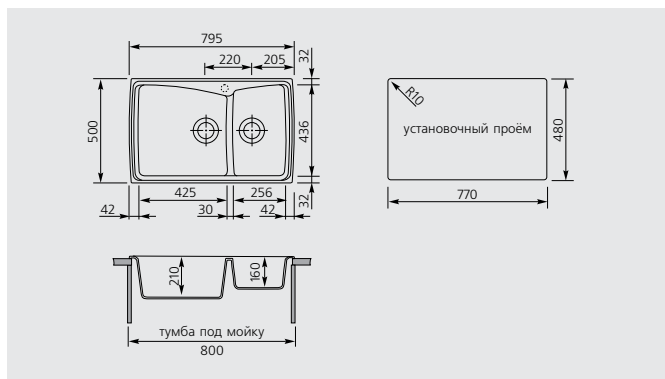

HARMONY 79.20

код **HR0792**

Ширина тумбы под мойку **80 см**

Размер мойки **79x50 см**

Монтаж

МАТЕРИАЛЫ: **UG** - Ultragranit, **UM** - Ultrametал, **UQ** - Ultraquartz

АКСЕССУАРЫ: TAGL88, TAGP77, SPACESINX, DISPENSER, CTPC10P

КОМПЛЕКТАЦИЯ: сетчатый слив из нержавеющей стали 90 мм (3" 1/2), уплотнительные резинки, компактный сифон в комплекте с подводкой для стиральных и посудомоечных машин, крепежный набор для монтажа мойки.

HARMONY 61.10

код **HR6150**

Ширина тумбы под мойку **45 см**

Размер мойки **61x50 см**

Монтаж

МАТЕРИАЛЫ: **UG** - Ultragranit, **UM** - Ultrametал, **UQ** - Ultraquartz

АКСЕССУАРЫ: PLT991RK, PLT99POL, TAGL88, TAGP77, SPACESINX, DISPENSER, CTPC10P

КОМПЛЕКТАЦИЯ: сетчатый слив из нержавеющей стали 90 мм (3" 1/2), уплотнительные резинки, компактный сифон в комплекте с подводкой для стиральных и посудомоечных машин, крепежный набор для монтажа мойки.