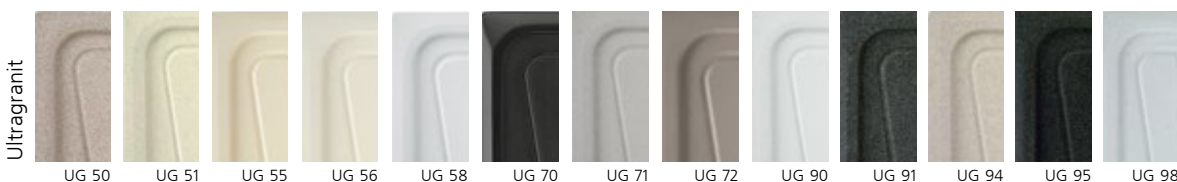

Пластиковая разделочная доска TAGP81 (TAGP74)	Деревянная разделочная доска TAGL80 (TAGL44)	Универсальная разделочная доска TAGL88	Стеклянная разделочная доска TAGCR	Пластиковая универсальная малая доска TAGP77	Прямоугольная корзина из нерж. стали SPCEINX	Маленькая корзина из нерж. стали SPVASINX	Коландер из поликарбоната SPVASPOL	Коландер из нержавеющей стали VASCN	Диспенсер для жидкого мыла DISPENSER	Прямоугольный перелив TPPE10P