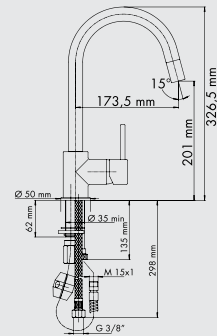

код **PUNTOBPEX**

Однорычажный смеситель с поворотным изливом и выдвижным шлангом

МАТЕРИАЛЫ: **UG** - Ultragranit, **UM** - Ultrametal, **UQ** - Ultraquartz, **CR** - Chrom

- Специальный керамический дисковый картридж 35 мм
- Угол поворота излива: 360°
- Отверстие для установки смесителя: 35 мм
- Соединительный гибкий шланг из нержавеющей стали, L=350 мм
- Диаметр основания: 55 мм

код **TIZMIXEXT**

Однорычажный смеситель с двухструйным выдвижным душем

МАТЕРИАЛЫ: **UG** - Ultragranit, **UM** - Ultrametal, **CR** - Chrom, Chrom + **UM/UG**

- Специальный керамический дисковый картридж 35 мм
- Угол поворота излива: 360°
- Отверстие для установки смесителя: 35 мм
- Соединительный гибкий шланг из нержавеющей стали, L=350 мм
- Диаметр основания: 55 мм

код **VENMIXEXT**

Однорычажный смеситель с выдвижным душем

МАТЕРИАЛЫ: **CR** - Chrom, Chrom+**UM/UG**

- Специальный керамический дисковый картридж 35 мм
- Угол поворота излива: 360°
- Отверстие для установки смесителя: 35 мм
- Соединительный гибкий шланг из нержавеющей стали, L=350 мм
- Диаметр основания: 55 мм