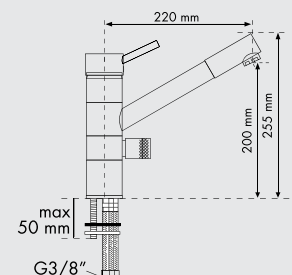

код **FLO60** Трёхканальный однорычажный смеситель с двумя внутренними независимыми каналами для раздельной подачи обычной и очищенной воды.

МАТЕРИАЛЫ: **UG** - Ultragranit, **UM** - Ultrametal, **UQ** - Ultraquartz, **CR** - Chrom

- Специальный керамический дисковый картридж 35 мм
- Угол поворота излива: 360°
- Отверстие для установки смесителя: 35 мм
- Соединительный гибкий шланг из нержавеющей стали, L=350 мм
- Диаметр основания: 55 мм

код **FLO65** Трёхканальный однорычажный смеситель с двумя внутренними независимыми каналами для раздельной подачи обычной и очищенной воды.

МАТЕРИАЛЫ: **CR** - Chrom

- Специальный керамический дисковый картридж 35 мм
- Угол поворота излива: 360°
- Отверстие для установки смесителя: 35 мм
- Соединительный гибкий шланг из нержавеющей стали, L=350 мм
- Диаметр основания: 55 мм

код **FLO85** Трёхканальный однорычажный смеситель с двумя внутренними независимыми каналами для раздельной подачи обычной и очищенной воды.

МАТЕРИАЛЫ: **CR** - Chrom

- Специальный керамический дисковый картридж 35 мм
- Угол поворота излива: 360°
- Отверстие для установки смесителя: 35 мм
- Соединительный гибкий шланг из нержавеющей стали, L=350 мм
- Диаметр основания: 55 мм