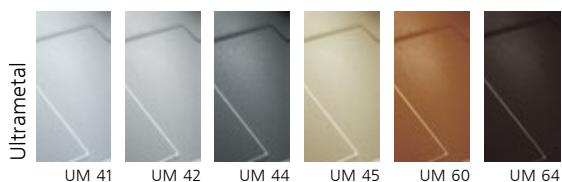

SPAZIO 86.10

Код **SP0861**

ОБОРАЧИВАЕМАЯ

Ширина тумбы под мойку **45** см

Размер мойки **86x50** см

Монтаж

МАТЕРИАЛЫ: **UG** - Ultragranit, **UM** - Ultrametal, **UQ** - Ultraquartz

АКСЕССУАРЫ: TAGP81, TAGL80, TAGL88, TAGCR, TAGP77, SPACESINX, DISPENSER, CTPC10P

КОМПЛЕКТАЦИЯ: сетчатый слив из нержавеющей стали 90 мм (3" 1/2), уплотнительные резинки, компактный сифон в комплекте с подводкой для стиральных и посудомоечных машин, крепежный набор для монтажа мойки. Предусмотрена возможность врезки дополнительных отверстий для аксессуаров.