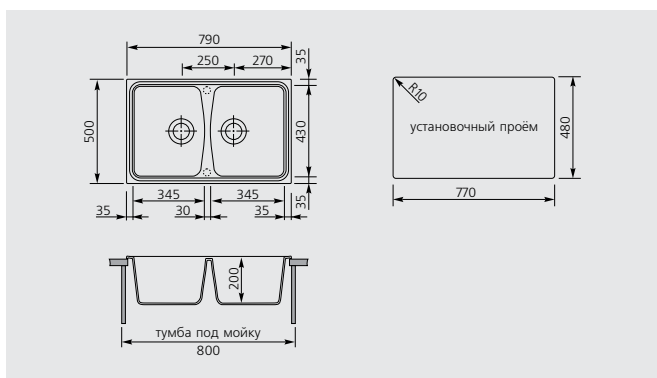

SPAZIO 79.20

код **SP0792**

ОБОРАЧИВАЕМАЯ

Microstop
100% АНТИБАКТЕРИАЛЬНАЯ ЗАЩИТА

Ширина тумбы под мойку **80 см**

Размер мойки **79x50 см**

Монтаж

МАТЕРИАЛЫ: **UG** - Ultragranit, **UM** - Ultrametal, **UQ** - Ultraquartz

АКСЕССУАРЫ: TAGP81, TAGL80, TAGL88, TAGCR, TAGP77, SPCEINX, DISPENSER, CTPC10P

КОМПЛЕКТАЦИЯ: сетчатый слив из нержавеющей стали 90 мм (3" 1/2), уплотнительные резинки, компактный сифон в комплекте с подводкой для стиральных и посудомоечных машин, крепежный набор для монтажа мойки. Предусмотрена возможность врезки дополнительных отверстий для аксессуаров.