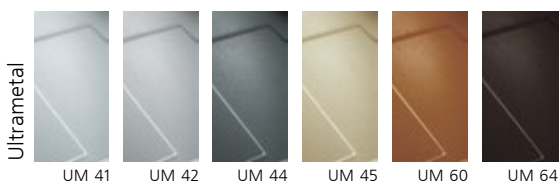

Harmony

Самая популярная серия моек PLADOS отличается широким ассортиментом модельного ряда HARMONY. Лаконичные формы и плавные линии, модели моек HARMONY подойдут для любых габаритов вашей кухни.

HARMONY 116.20