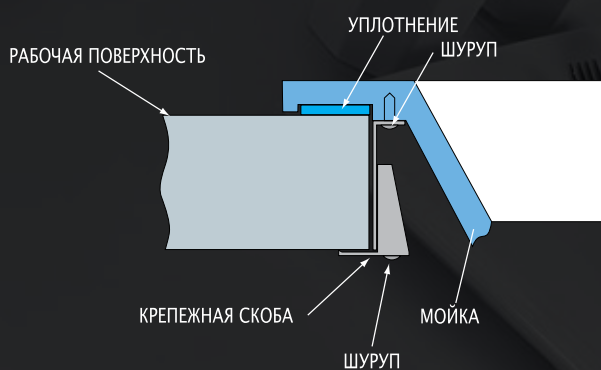

Варианты монтажа моек

Мойки PLADOS могут монтироваться стандартным образом как на рабочую поверхность и под столешницу. В случае монтажа под столешницу, пожалуйста, заказывайте специальный монтажный комплект (код GANCIST10).

Варианты установки мойки под столешницу

Вариант установки мойки на столешницу