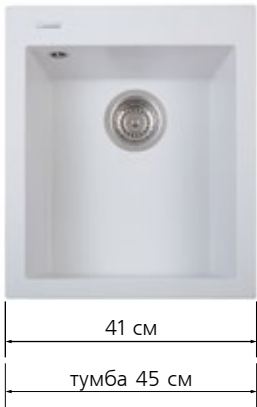

Возможные комбинации моек серии ONE

ONE 41.10