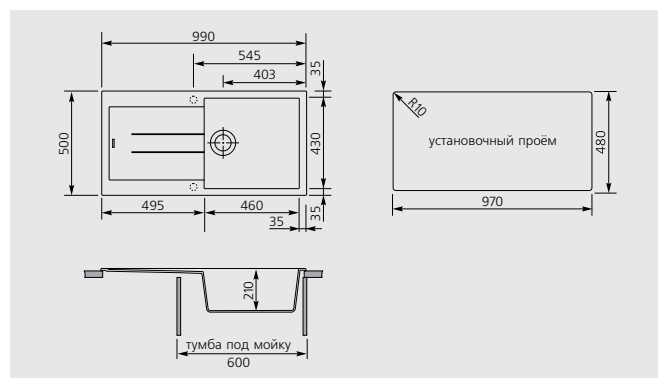

ELEGANCE 99.10

КОД **AM9910**

ОБОРАЧИВАЕМАЯ

ARIAPURA

Ширина тумбы под мойку **60** см

Размер мойки **99x50** см

Монтаж

МАТЕРИАЛЫ: **UG** - Ultragranit, **UM** - Ultrametал

АКСЕССУАРЫ: TAGP81, TAGL80, TAGL88, TAGCR, TAGP77, SPCEINX, DISPENSER, TPPE10P, CTPC10P

КОМПЛЕКТАЦИЯ: сетчатый слив из нержавеющей стали 90 мм (3" 1/2), уплотнительные резинки, компактный сифон в комплекте с подводкой для стиральных и посудомоечных машин, крепежный набор для монтажа мойки. Предусмотрена возможность врезки дополнительных отверстий для аксессуаров.