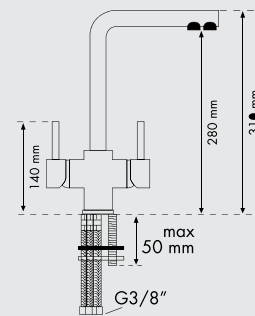

код **FLO60** Трёхканальный однорычажный смеситель с двумя внутренними независимыми каналами для раздельной подачи обычной и очищенной воды.

МАТЕРИАЛЫ: **UG** - Ultragranit, **UM** - Ultrametal, **UQ** - Ultraquartz, **CR** - Chrom

- Специальный керамический дисковый картридж 35 мм
- Угол поворота излива: 360°
- Отверстие для установки смесителя: 35 мм
- Соединительный гибкий шланг из нержавеющей стали, L=350 мм
- Диаметр основания: 55 мм

код **FLO65** Трёхканальный однорычажный смеситель с двумя внутренними независимыми каналами для раздельной подачи обычной и очищенной воды.

МАТЕРИАЛЫ: **CR** - Chrom

- Специальный керамический дисковый картридж 35 мм
- Угол поворота излива: 360°
- Отверстие для установки смесителя: 35 мм
- Соединительный гибкий шланг из нержавеющей стали, L=350 мм
- Диаметр основания: 55 мм

код **FLO85** Трёхканальный однорычажный смеситель с двумя внутренними независимыми каналами для раздельной подачи обычной и очищенной воды.

МАТЕРИАЛЫ: **CR** - Chrom

- Специальный керамический дисковый картридж 35 мм
- Угол поворота излива: 360°
- Отверстие для установки смесителя: 35 мм
- Соединительный гибкий шланг из нержавеющей стали, L=350 мм
- Диаметр основания: 55 мм