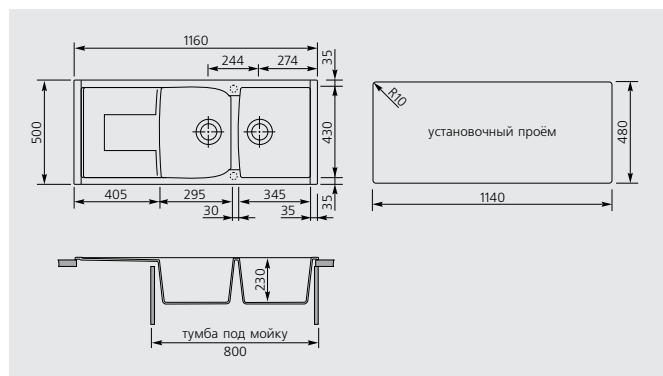

CORAX 116.20

код **CX11620**

ОБОРАЧИВАЕМАЯ

Microstop
100% АНТИБАКТЕРИАЛЬНАЯ ЗАЩИТА

Ширина тумбы под мойку **80** см

Размер мойки **116x50** см

Монтаж

МАТЕРИАЛЫ: **UG** - Ultragranit, **UM** - Ultrametal

АКСЕССУАРЫ: TAGP81, TAGL80, TAGL88, TAGCR, TAGP77, SPCEINX, DISPENSER, СТРС10P

КОМПЛЕКТАЦИЯ: сетчатый слив из нержавеющей стали 90 мм (3" 1/2), уплотнительные резинки, компактный сифон в комплекте с подводкой для стиральных и посудомоечных машин, крепежный набор для монтажа мойки. Предусмотрена возможность врезки дополнительных отверстий для аксессуаров.