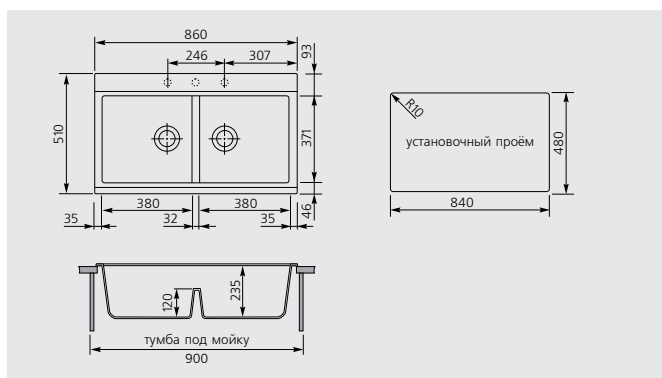

Круглый перелив

CTPC10P

Аксессуары серии LUX

Стеклянные разделочные доски

TAGRLUX

Коландер из нержавеющей стали

LXVASINX

Прямоугольная корзина из нерж. стали

SPCESINX

Пластиковая универсальная малая доска

TAGP77

Диспенсер для жидкого мыла

DISPENSER

Прямоугольный перелив

TPPE10P

Круглый перелив

CTPC10P

Ultrametal

UM 41

UM 42

UM 44

UM 45

UM 60

UM 64