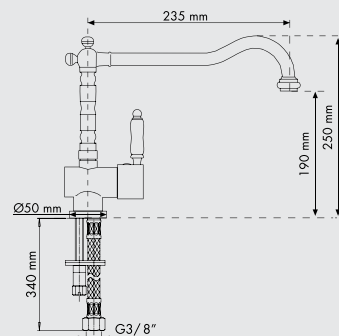

МАТЕРИАЛЫ: **UG** - Ultragranit, **UM** - Ultrametal, **UQ** - Ultraquartz, **CR** - Chrom, состаренная медь (17), состаренная бронза (18)

- Специальный керамический дисковый картридж 35 мм
- Угол поворота излива: 360°
- Отверстие для установки смесителя: 35 мм
- Соединительный гибкий шланг из нержавеющей стали, L=350 мм
- Диаметр основания: 55 мм