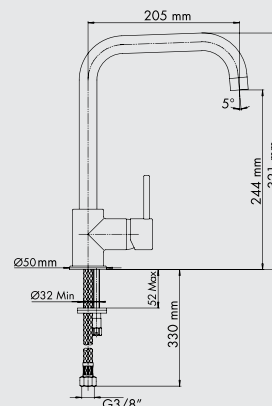

код **VENMIXL** Однорычажный смеситель с поворотным изливом

МАТЕРИАЛЫ: **CR** - Chrom, Chrom+**UM/UG**

- Специальный керамический дисковый картридж 35 мм
- Угол поворота излива: 360°
- Отверстие для установки смесителя: 35 мм
- Соединительный гибкий шланг из нержавеющей стали, L=350 мм
- Диаметр основания: 55 мм

код **VENMIX20** Однорычажный смеситель с поворотным изливом

МАТЕРИАЛЫ: **UG** - Ultragranit, **UM** - Ultrametal, **CR** - Chrom

- Специальный керамический дисковый картридж 35 мм
- Угол поворота излива: 360°
- Отверстие для установки смесителя: 35 мм
- Соединительный гибкий шланг из нержавеющей стали, L=350 мм
- Диаметр основания: 55 мм

код **FLATMIX** Однорычажный смеситель с прямоугольным изливом

МАТЕРИАЛЫ: Chrom+**UM/UG**

- Специальный керамический дисковый картридж 35 мм
- Угол поворота излива: 360°
- Отверстие для установки смесителя: 35 мм
- Соединительный гибкий шланг из нержавеющей стали, L=350 мм
- Диаметр основания: 55 мм