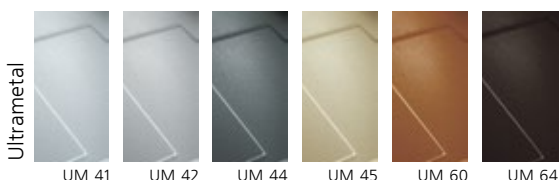

код **VENMIXL** Однорычажный смеситель с поворотным изливом

МАТЕРИАЛЫ: **CR** - Chrom, Chrom+**UM/UG**

- Специальный керамический дисковый картридж 35 мм
- Угол поворота излива: 360°
- Отверстие для установки смесителя: 35 мм
- Соединительный гибкий шланг из нержавеющей стали, L=350 мм
- Диаметр основания: 55 мм

код **VENMIX20** Однорычажный смеситель с поворотным изливом

МАТЕРИАЛЫ: **UG** - Ultragranit, **UM** - Ultrametal, **CR** - Chrom

- Специальный керамический дисковый картридж 35 мм
- Угол поворота излива: 360°
- Отверстие для установки смесителя: 35 мм
- Соединительный гибкий шланг из нержавеющей стали, L=350 мм
- Диаметр основания: 55 мм

код **FLATMIX** Однорычажный смеситель с прямоугольным изливом

МАТЕРИАЛЫ: Chrom+**UM/UG**

- Специальный керамический дисковый картридж 35 мм
- Угол поворота излива: 360°
- Отверстие для установки смесителя: 35 мм
- Соединительный гибкий шланг из нержавеющей стали, L=350 мм
- Диаметр основания: 55 мм