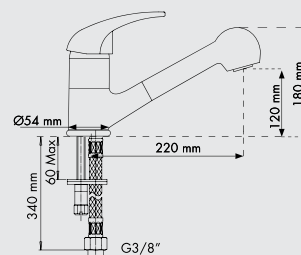

код **PLUSMIXEXT**

Однорычажный смеситель с двухструйным выдвижным душем

МАТЕРИАЛЫ: **UG** - Ultragranit, **UM** - Ultrametal, **UQ** - Ultraquartz, **CR** - Chrom

- Специальный керамический дисковый картридж 35 мм
- Угол поворота излива: 360°
- Отверстие для установки смесителя: 35 мм
- Соединительный гибкий шланг из нержавеющей стали, L=350 мм
- Диаметр основания: 55 мм

код **QUARMIXEXT**

Однорычажный смеситель с двухструйным выдвижным душем

МАТЕРИАЛЫ: **UG** - Ultragranit, **UM** - Ultrametal, **UQ** - Ultraquartz, **CR** - Chrom

- Специальный керамический дисковый картридж 35 мм
- Угол поворота излива: 360°
- Отверстие для установки смесителя: 35 мм
- Соединительный гибкий шланг из нержавеющей стали, L=350 мм
- Диаметр основания: 55 мм

код **EUROMIXEXT**

Однорычажный смеситель с двухструйным выдвижным душем

МАТЕРИАЛЫ: **UG** - Ultragranit, **UM** - Ultrametal, **UQ** - Ultraquartz, **CR** - Chrom

- Специальный керамический дисковый картридж 35 мм
- Угол поворота излива: 360°
- Отверстие для установки смесителя: 35 мм
- Соединительный гибкий шланг из нержавеющей стали, L=350 мм
- Диаметр основания: 55 мм