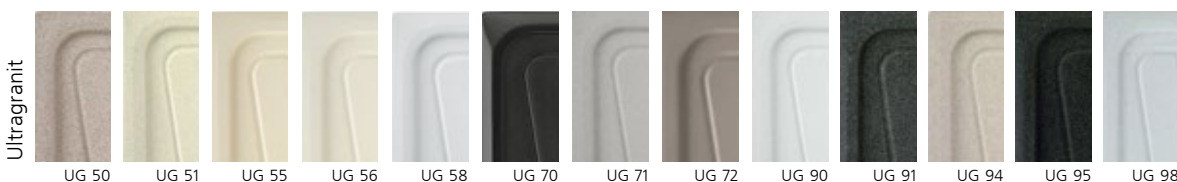

код **PUNTOBPEX**

Однорычажный смеситель с поворотным изливом и выдвижным шлангом

МАТЕРИАЛЫ: **UG** - Ultragranit, **UM** - Ultrametal, **UQ** - Ultraquartz, **CR** - Chrom

- Специальный керамический дисковый картридж 35 мм
- Угол поворота излива: 360°
- Отверстие для установки смесителя: 35 мм
- Соединительный гибкий шланг из нержавеющей стали, L=350 мм
- Диаметр основания: 55 мм

код **TIZMIXEXT**

Однорычажный смеситель с двухструйным выдвижным душем

МАТЕРИАЛЫ: **UG** - Ultragranit, **UM** - Ultrametal, **CR** - Chrom, Chrom + **UM/UG**

- Специальный керамический дисковый картридж 35 мм
- Угол поворота излива: 360°
- Отверстие для установки смесителя: 35 мм
- Соединительный гибкий шланг из нержавеющей стали, L=350 мм
- Диаметр основания: 55 мм

код **VENMIXEXT**

Однорычажный смеситель с выдвижным душем

МАТЕРИАЛЫ: **CR** - Chrom, Chrom+**UM/UG**

- Специальный керамический дисковый картридж 35 мм
- Угол поворота излива: 360°
- Отверстие для установки смесителя: 35 мм
- Соединительный гибкий шланг из нержавеющей стали, L=350 мм
- Диаметр основания: 55 мм