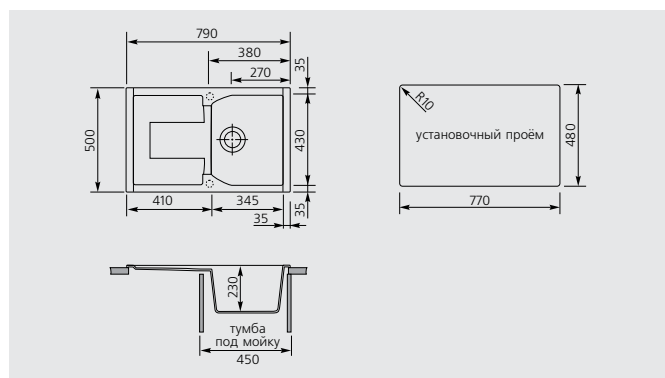

CORAX 79.20

код **NK7920**

ОБОРАЧИВАЕМАЯ

Ширина тумбы под мойку **80** см

Размер мойки **79x50** см

Монтаж

МАТЕРИАЛЫ: **UG** - Ultragranit, **UM** - Ultrametal

АКСЕССУАРЫ: TAGP81, TAGL80, TAGL88, TAGCR, TAGP77, SPCEINX, DISPENSER, CTPC10P

КОМПЛЕКТАЦИЯ: сетчатый слив из нержавеющей стали 90 мм (3" 1/2), уплотнительные резинки, компактный сифон в комплекте с подводкой для стиральных и посудомоечных машин, крепежный набор для монтажа мойки. Предусмотрена возможность врезки дополнительных отверстий для аксессуаров.