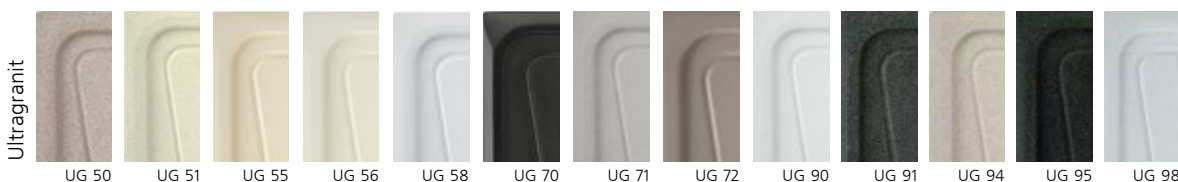

Пластиковая разделочная доска SPATAGPOL	Деревянная разделочная доска SPATAGIRK	Универсальная разделочная доска TAGL88	Стеклянная разделочная доска TAGCR	Пластиковая универсальная малая доска TAGP77	Прямоугольная корзина из нерж. стали SPCEINX	Маленькая корзина из нерж. стали SPVASINX	Коландер из поликарбоната SPVASPOL	Коландер из нержавеющей стали VASSP	Диспенсер для жидкого мыла DISPENSER	Круглый перелив CTPC10P