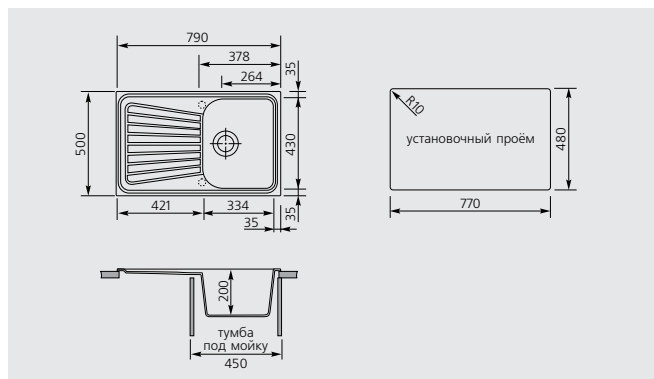

SPAZIO 79.10

код **SP0791**

ОБОРАЧИВАЕМАЯ

Ширина тумбы под мойку **45** см

Размер мойки **79x50** см

Монтаж

МАТЕРИАЛЫ: **UG** - Ultragranit, **UM** - Ultrametel, **UQ** - Ultraquartz

АКСЕССУАРЫ: TAGP81, TAGL80, TAGL88, TAGCR, TAGP77, SPACESINX, DISPENSER, CTPC10P

КОМПЛЕКТАЦИЯ: сетчатый слив из нержавеющей стали 90 мм (3" 1/2), уплотнительные резинки, компактный сифон в комплекте с подводкой для стиральных и посудомоечных машин, крепежный набор для монтажа мойки. Предусмотрена возможность врезки дополнительных отверстий для аксессуаров.