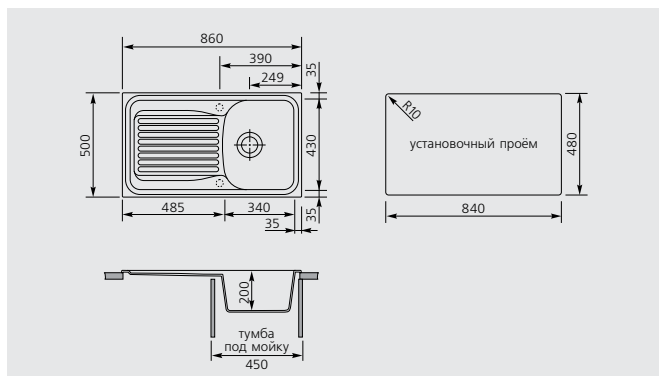

HARMONY 86.10

код **HR0861**

ОБОРАЧИВАЕМАЯ

Ширина тумбы под мойку **45 см**

Размер мойки **86x50 см**

Монтаж

МАТЕРИАЛЫ: **UG** - Ultragranit, **UM** - Ultrametал, **UQ** - Ultraquartz

АКСЕССУАРЫ: TAGL88, TAGP77, TAGCR, SPCEINX, DISPENSER, CTPC10P

КОМПЛЕКТАЦИЯ: сетчатый слив из нержавеющей стали 90 мм (3" 1/2), уплотнительные резинки, компактный сифон в комплекте с подводкой для стиральных и посудомоечных машин, крепежный набор для монтажа мойки.

HARMONY 86.20

код **HR0862**

ОБОРАЧИВАЕМАЯ

Ширина тумбы под мойку **90 см**

Размер мойки **86x50 см**

Монтаж

МАТЕРИАЛЫ: **UG** - Ultragranit, **UM** - Ultrametал, **UQ** - Ultraquartz

АКСЕССУАРЫ: PLT99IRK, PLT99POL, TAGL88, TAGP77, SPCEINX, DISPENSER, CTPC10P

КОМПЛЕКТАЦИЯ: сетчатый слив из нержавеющей стали 90 мм (3" 1/2), уплотнительные резинки, компактный сифон в комплекте с подводкой для стиральных и посудомоечных машин, крепежный набор для монтажа мойки.