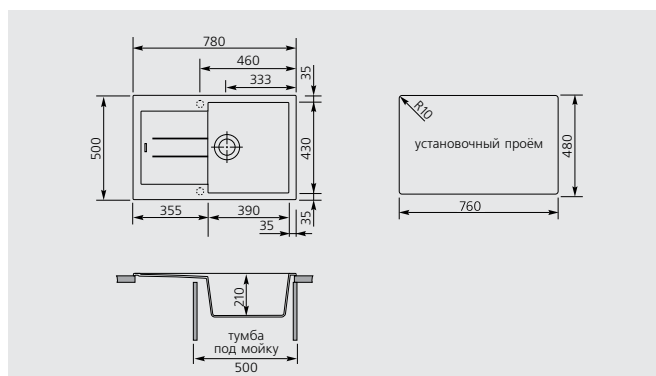

ELEGANCE 78.10

КОД **AM7810**

ОБОРАЧИВАЕМАЯ

ARIAPURA

Ширина тумбы под мойку **50** см

Размер мойки **78x50** см

Монтаж

МАТЕРИАЛЫ: **UG** - Ultragranit, **UM** - Ultrametal

АКСЕССУАРЫ: TAGP81, TAGL80, TAGL88, TAGCR, TAGP77, SPCEINX, DISPENSER, TPPE10P, CTPC10P

КОМПЛЕКТАЦИЯ: сетчатый слив из нержавеющей стали 90 мм (3" 1/2), уплотнительные резинки, компактный сифон в комплекте с подводкой для стиральных и посудомоечных машин, крепежный набор для монтажа мойки. Предусмотрена возможность врезки дополнительных отверстий для аксессуаров.