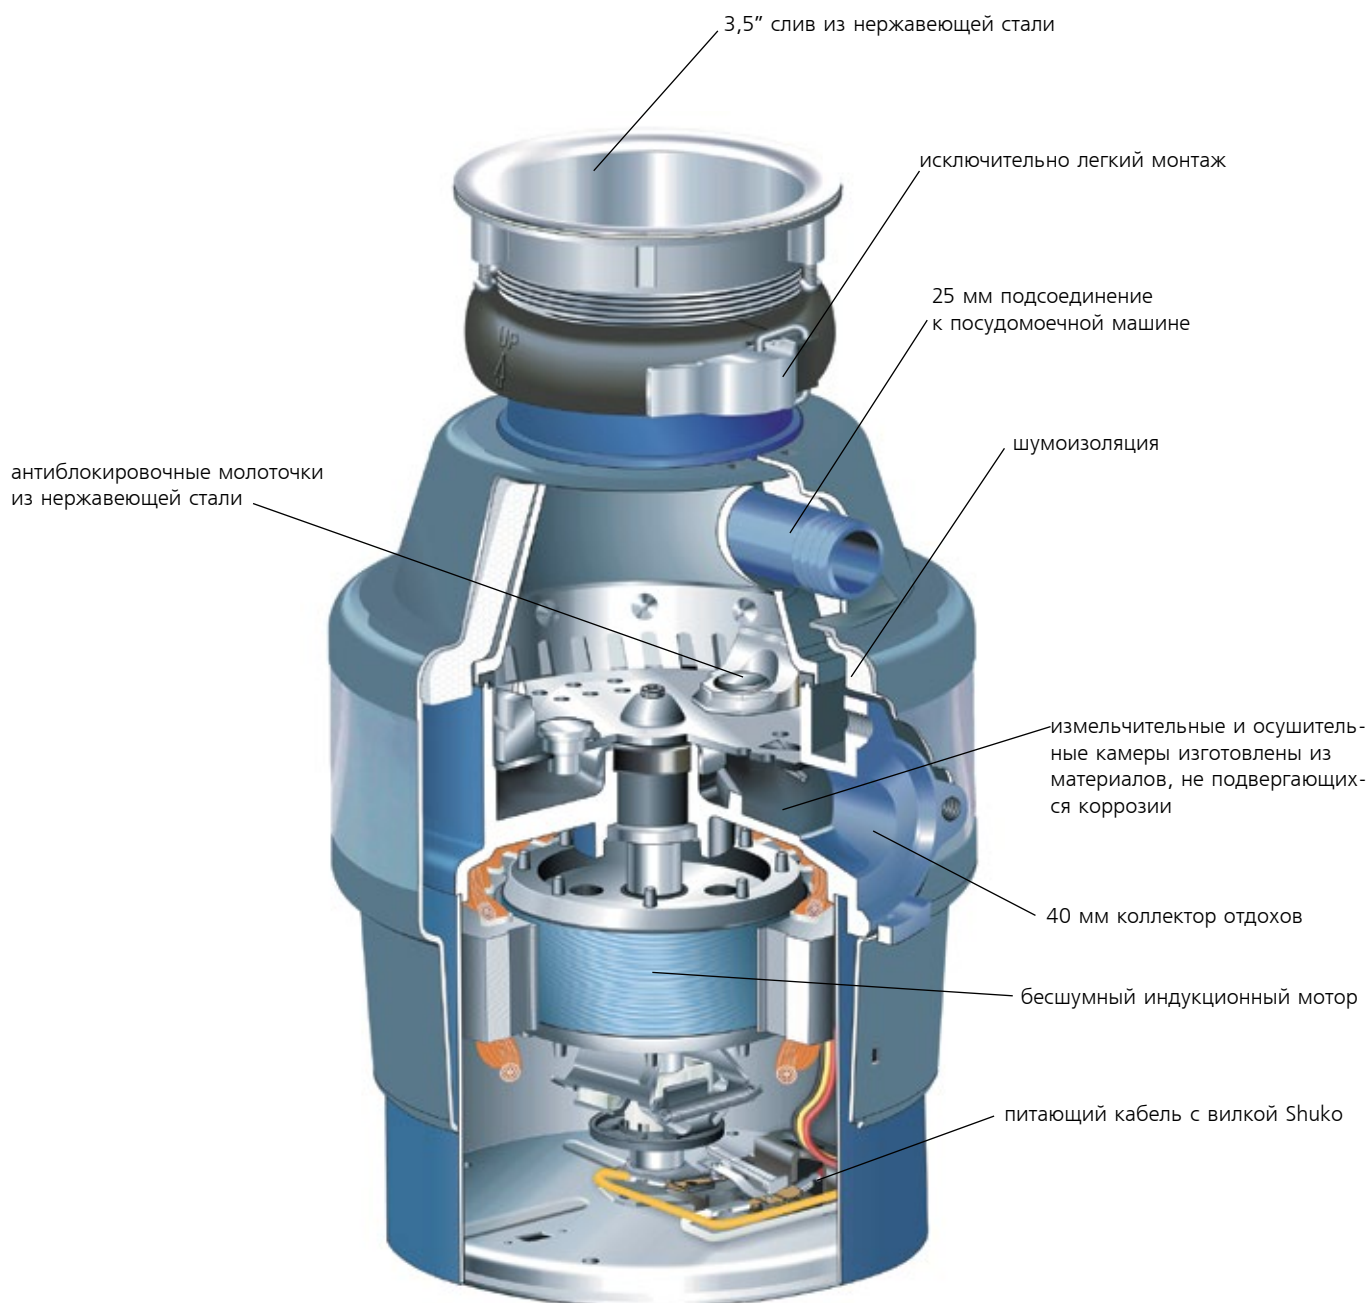

Внутреннее устройство измельчителя пищевых отходов

Первый измельчитель,
получивший знак качества IMQ

CCA
CENELEC