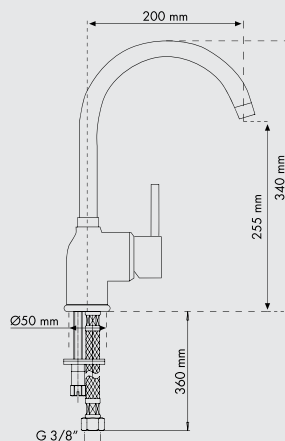

код **EUROMIX** Однорычажный смеситель с поворотным изливом

МАТЕРИАЛЫ: **UG** - Ultragranit, **UM** - Ultrametal, **UQ** - Ultraquartz, **CR** - Chrom

- Специальный керамический дисковый картридж d 40 мм
- Угол поворота излива: 360°
- Отверстие для установки смесителя: d 35 мм
- Соединительный гибкий шланг из нержавеющей стали, L=350 мм
- Диаметр основания: 50 мм

код **PETRAMIX** Однорычажный смеситель с поворотным изливом

МАТЕРИАЛЫ: **UG** - Ultragranit, **UM** - Ultrametal, **UQ** - Ultraquartz, **CR** - Chrom

- Специальный керамический дисковый картридж d 40 мм
- Угол поворота излива: 360°
- Отверстие для установки смесителя: d 35 мм
- Соединительный гибкий шланг из нержавеющей стали, L=350 мм
- Диаметр основания: 55 мм

код **NEWMIX10** Однорычажный смеситель с поворотным изливом

МАТЕРИАЛЫ: **UG** - Ultragranit, **UM** - Ultrametal, **UQ** - Ultraquartz, **CR** - Chrom

- Специальный керамический дисковый картридж d 40 мм
- Угол поворота излива: 360°
- Отверстие для установки смесителя: d 35 мм
- Соединительный гибкий шланг из нержавеющей стали, L=350 мм
- Диаметр основания: 55 мм