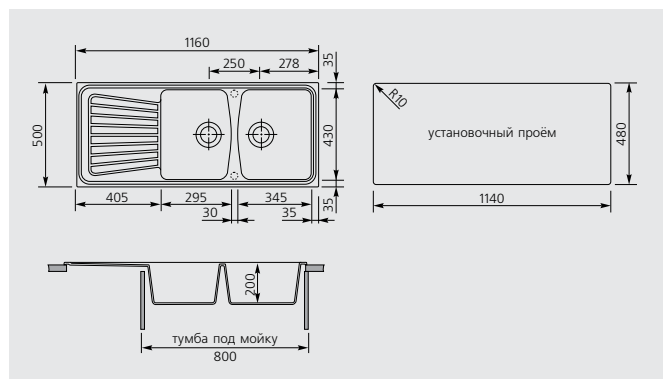

SPAZIO 116.20

код **SP1162**

ОБОРАЧИВАЕМАЯ

Ширина тумбы под мойку **80** см

Размер мойки **116x50** см

Монтаж

МАТЕРИАЛЫ: **UG** - Ultragranit, **UM** - Ultrametall, **UQ** - Ultraquartz

АКСЕССУАРЫ: TAGP81, TAGL80, TAGL88, TAGCR, TAGP77, SPCEINX, SPVASINX, SPVASPOL, VASCN, DISPENSER, CTPC10P

КОМПЛЕКТАЦИЯ: сетчатый слив из нержавеющей стали 90 мм (3" 1/2), уплотнительные резинки, компактный сифон в комплекте с подводкой для стиральных и посудомоечных машин, крепежный набор для монтажа мойки. Предусмотрена возможность врезки дополнительных отверстий для аксессуаров.