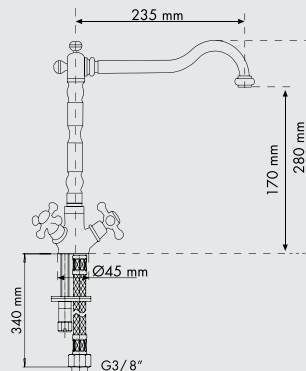

код IDEALMIX

Смеситель с поворотным изливом и крестообразными ручками

МАТЕРИАЛЫ: **UG** - Ultragranit, **UM** - Ultrametal, **UQ** - Ultraquartz, **CR** - Chrom

- Специальный керамический дисковый картридж 35 мм
- Угол поворота излива: 360°
- Отверстие для установки смесителя: 35 мм
- Соединительный гибкий шланг из нержавеющей стали, L=350 мм
- Диаметр основания: 55 мм

код IDEALOLD

Смеситель в стиле «Ретро» с поворотным изливом и двумя крестообразными ручками

МАТЕРИАЛЫ: **UG** - Ultragranit, **UM** - Ultrametal, **UQ** - Ultraquartz, **CR** - Chrom, состаренная медь (17), состаренная бронза (18)

- Специальный керамический дисковый картридж 35 мм
- Угол поворота излива: 360°
- Отверстие для установки смесителя: 35 мм
- Соединительный гибкий шланг из нержавеющей стали, L=350 мм
- Диаметр основания: 55 мм

код OLDSTYLE

Смеситель в стиле «Ретро» с поворотным изливом

МАТЕРИАЛЫ: **UG** - Ultragranit, **CR** - Chrom, состаренная медь (17), состаренная бронза (18)

- Специальный керамический дисковый картридж 35 мм
- Угол поворота излива: 360°
- Отверстие для установки смесителя: 35 мм
- Соединительный гибкий шланг из нержавеющей стали, L=350 мм
- Диаметр основания: 55 мм