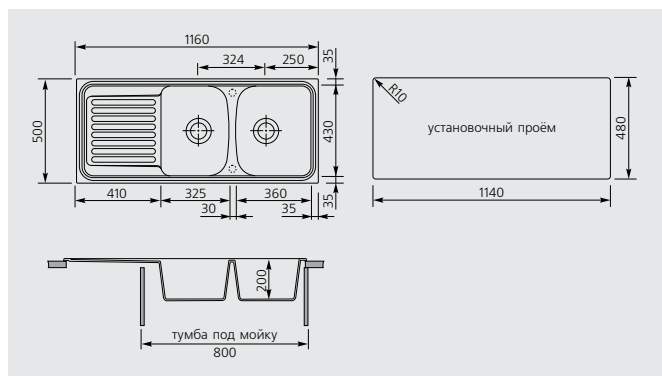

HARMONY 116.20

КОД **HR1162**

ОБОРАЧИВАЕМАЯ

Microstop
100% АНТИБАКТЕРИАЛЬНАЯ ЗАЩИТА

Ширина тумбы под мойку **80** см

Размер мойки **116x50** см

Монтаж

МАТЕРИАЛЫ: **UG** - Ultragranit, **UM** - Ultrametel, **UQ** - Ultraquartz

АКЦЕССУАРЫ: PLT991RK, PLT99POL, TAGL88, TAGCR, TAGP77, SPCEINX, DISPENSER, CTPC10P

КОМПЛЕКТАЦИЯ: сетчатый слив из нержавеющей стали 90 мм (3" 1/2), уплотнительные резинки, компактный сифон в комплекте с подводкой для стиральных и посудомоечных машин, крепежный набор для монтажа мойки.