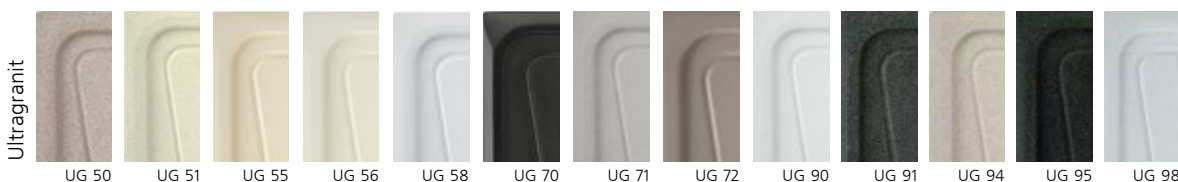

Пластиковая разделочная доска TAGP81	Деревянная разделочная доска TAGL80	Универсальная разделочная доска TAGL88	Стеклянная разделочная доска TAGCR	Пластиковая универсальная малая доска TAGP77	Прямоугольная корзина из нерж. стали SPCEINX	Маленькая корзина из нерж. стали SPVASINX	Коландер из поликарбоната SPVASPOL	Коландер из нержавеющей стали VASCN	Диспенсер для жидкого мыла DISPENSER	Круглый перелив СТРС10P