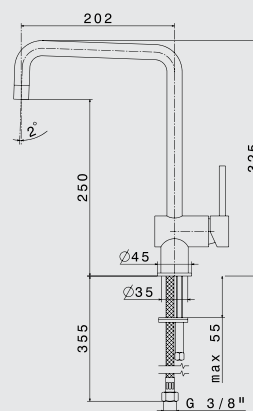

МАТЕРИАЛЫ: **UG** - Ultragranit, **UM** - Ultrametal, **UQ** - Ultraquartz, **CR** - Chrom

- Специальный керамический дисковый картридж d 40 мм
- Угол поворота излива: 360°
- Отверстие для установки смесителя: d 35 мм
- Соединительный гибкий шланг из нержавеющей стали, L=350 мм
- Диаметр основания: 55 мм