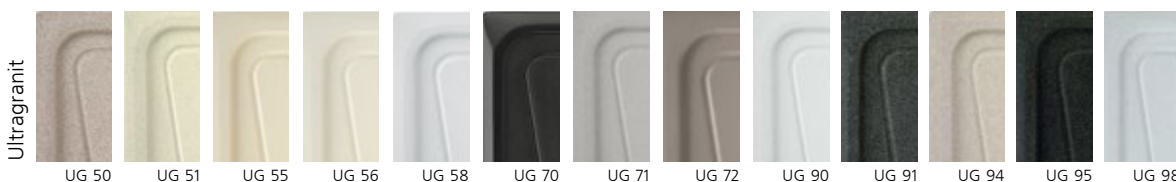

Пластиковая разделочная доска SPATAGPOL	Деревянная разделочная доска SPATAGIRK	Универсальная разделочная доска TAGL88	Стеклянная разделочная доска TAGCR	Пластиковая универсальная малая доска TAGP77	Прямоугольная корзина из нерж. стали SPACESINX	Маленькая корзина из нерж. стали SPVASINX	Коландер из поликарбоната SPVASPOL	Коландер из нержавеющей стали VASSP	Диспенсер для жидкого мыла DISPENSER	Круглый перелив CTPC10P