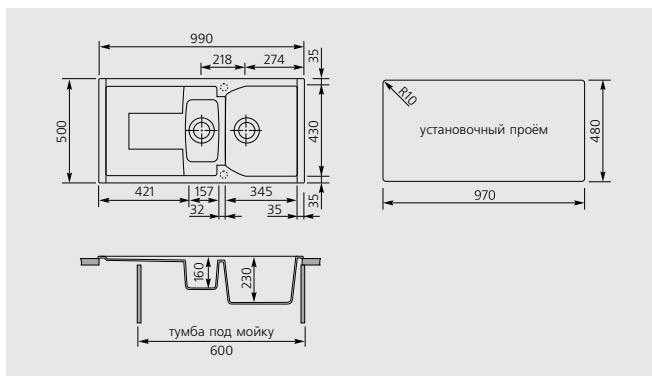

CORAX 99.15

код **CX0991**

ОБОРАЧИВАЕМАЯ

Microstop
100% АНТИБАКТЕРИАЛЬНАЯ ЗАЩИТА

Ширина тумбы под мойку **60** см

Размер мойки **99x50** см

Монтаж

МАТЕРИАЛЫ: **UG** - Ultragranit, **UM** - Ultrametal

АКСЕССУАРЫ: TAGP81, TAGL80, TAGL88, TAGCR, TAGP77, SPCEINX, SPVASINX, SPVASPOL, VASCN, DISPENSER, СТРС10P

КОМПЛЕКТАЦИЯ: сетчатый слив из нержавеющей стали 90 мм (3" 1/2), уплотнительные резинки, компактный сифон в комплекте с подводкой для стиральных и посудомоечных машин, крепежный набор для монтажа мойки. Предусмотрена возможность врезки дополнительных отверстий для аксессуаров.