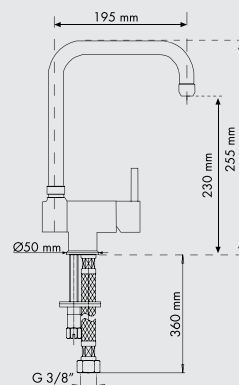

Смесители PLADOS для установки под окно

Специально для моек с установкой возле окна был разработан эргономичный смеситель, который позволяет беспрепятственно открывать или закрывать окно.

МАТЕРИАЛЫ: **UG** - Ultragranit, **UM** - Ultrametal, **UQ** - Ultraquartz, **CR** - Chrom

- Специальный керамический дисковый картридж 35 мм
- Угол поворота излива: 360°
- Отверстие для установки смесителя: 35 мм
- Соединительный гибкий шланг из нержавеющей стали, L=350 мм
- Диаметр основания: 55 мм

МАТЕРИАЛЫ: **UG** - Ultragranit, **CR** - Chrom, состаренная медь (17), состаренная бронза (18)

- Специальный керамический дисковый картридж 35 мм
- Угол поворота излива: 360°
- Отверстие для установки смесителя: 35 мм
- Соединительный гибкий шланг из нержавеющей стали, L=350 мм
- Диаметр основания: 55 мм