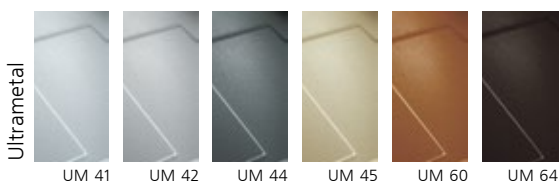

Круглый перелив

СТРС10P