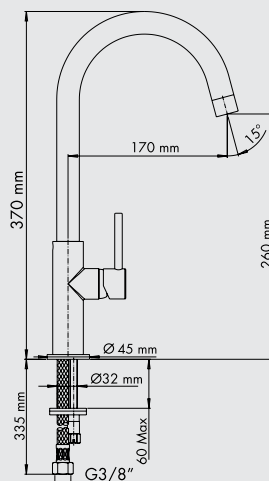

код **ZENMIX** Однорычажный смеситель с поворотным изливом

МАТЕРИАЛЫ: **CR** - Chrom, Chrom+**UM/UG**

- Специальный керамический дисковый картридж 40 мм
- Угол поворота излива: 360°
- Отверстие для установки смесителя: 35 мм
- Соединительный гибкий шланг из нержавеющей стали, L=350 мм
- Диаметр основания: 50 мм

код **SLIMFIX** Однорычажный смеситель с поворотным изливом

МАТЕРИАЛЫ: **UG** - Ultragranit, **UM** - Ultrametal, **CR** - Chrom

- Специальный керамический дисковый картридж 35 мм
- Угол поворота излива: 360°
- Отверстие для установки смесителя: 35 мм
- Соединительный гибкий шланг из нержавеющей стали, L=350 мм
- Диаметр основания: 55 мм

код **QUAMIXL** Однорычажный смеситель с поворотным изливом

МАТЕРИАЛЫ: **CR** - Chrom, Chrom+**UM/UG**

- Специальный керамический дисковый картридж 35 мм
- Угол поворота излива: 360°
- Отверстие для установки смесителя: 35 мм
- Соединительный гибкий шланг из нержавеющей стали, L=350 мм
- Диаметр основания: 55 мм