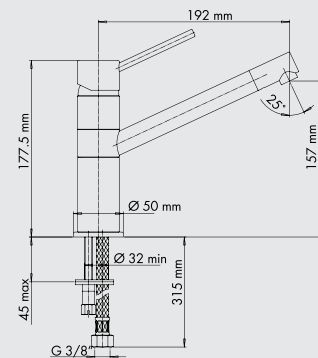

код **NEWMIX20** Однорычажный смеситель с поворотным изливом

МАТЕРИАЛЫ: **UG** - Ultragranit, **CR** - Chrom

- Специальный керамический дисковый картридж d 35 мм
- Угол поворота излива: 360°
- Отверстие для установки смесителя: d 35 мм
- Соединительный гибкий шланг из нержавеющей стали, L=350 мм
- Диаметр основания: 45 мм

код **NEWMIX80** Однорычажный смеситель с поворотным изливом

МАТЕРИАЛЫ: **UG** - Ultragranit, **CR** - Chrom

- Специальный керамический дисковый картридж d 35 мм
- Угол поворота излива: 360°
- Отверстие для установки смесителя: d 35 мм
- Соединительный гибкий шланг из нержавеющей стали, L=350 мм
- Диаметр основания: 45 мм

код **TIZEK** Однорычажный смеситель с поворотным изливом

МАТЕРИАЛЫ: **UG** - Ultragranit, **UM** - Ultrametal, **UQ** - Ultraquartz, **CR** - Chrom, Chrom+UM/UG

- Специальный керамический дисковый картридж 35 мм
- Угол поворота излива: 360°
- Отверстие для установки смесителя: 35 мм
- Соединительный гибкий шланг из нержавеющей стали, L=350 мм
- Диаметр основания: 55 мм