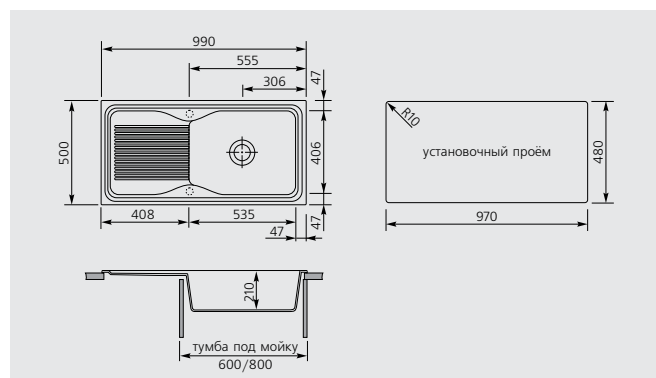

HARMONY 99.20

код **HR0992**

Ширина тумбы под мойку **100** см

Размер мойки **99x50** см

Монтаж

HARMONY 99.10

код **HR09910**

ОБОРАЧИВАЕМАЯ

Ширина тумбы под мойку **60/80** см

Размер мойки **99x50** см

Монтаж

МАТЕРИАЛЫ: **UG** - Ultragranit, **UM** - Ultrametall, **UQ** - Ultraquartz

АКСЕССУАРЫ: TAGL88, TAGCR, TAGP77, SPACESINX, DISPENSER, CTPC10P

КОМПЛЕКТАЦИЯ: сетчатый слив из нержавеющей стали 90 мм (3" 1/2), уплотнительные резинки, компактный сифон в комплекте с подводкой для стиральных и посудомоечных машин, крепежный набор для монтажа мойки.

МАТЕРИАЛЫ: **UG** - Ultragranit, **UM** - Ultrametall, **UQ** - Ultraquartz

АКСЕССУАРЫ: TAGL45, TAGL88, TAGP75, TAGCR, TAGP77, CES45, SPACESINX, COL45, DISPENSER, CTPC10P

КОМПЛЕКТАЦИЯ: сетчатый слив из нержавеющей стали 90 мм (3" 1/2), уплотнительные резинки, компактный сифон в комплекте с подводкой для стиральных и посудомоечных машин, крепежный набор для монтажа мойки.

Пластиковая разделочная доска PLT99POL	Деревянная разделочная доска PLT99IRK	Универсальная разделочная доска TAGL88	Стеклянная разделочная доска TAGCR	Пластиковая универсальная малая доска TAGP77	Прямоугольная корзина из нерж. стали SPACESINX	Маленькая корзина из нерж. стали SPVASINX	Коландер из поликарбоната SPVASPOL	Коландер из нержавеющей стали VASSP	Диспенсер для жидкого мыла DISPENSER	Круглый перелив CTPC10P