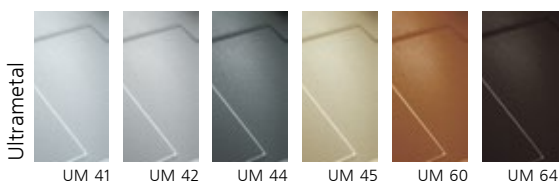

CORAX 98.10

код **CX0981**

Microstop
100% АНТИБАКТЕРИАЛЬНАЯ ЗАЩИТА

Ширина тумбы под мойку **50** см

Размер мойки **98x51** см

Монтаж

МАТЕРИАЛЫ: **UG** - Ultragranit, **UM** - Ultrametal

АКСЕССУАРЫ: TAGP77, SPCESINX, DISPENSER, СТПС10P

КОМПЛЕКТАЦИЯ: сетчатый слив из нержавеющей стали 90 мм (3" 1/2), уплотнительные резинки, компактный сифон в комплекте с подводкой для стиральных и посудомоечных машин, крепежный набор для монтажа мойки. Предусмотрена возможность врезки дополнительных отверстий для аксессуаров.