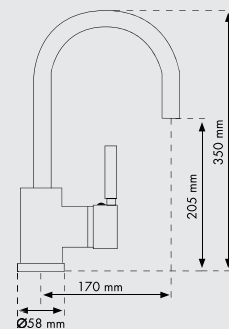

МАТЕРИАЛЫ: **UG** - Ultragranit, **UM** - Ultrametal, **CR** - Chrom

- Специальный керамический дисковый картридж 35 мм
- Угол поворота излива: 360°
- Отверстие для установки смесителя: 35 мм
- Соединительный гибкий шланг из нержавеющей стали, L=350 мм
- Диаметр основания: 55 мм