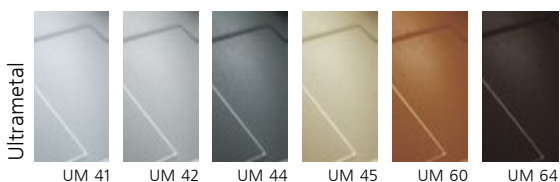

HARMONY 61.10

код **HR6150**

Ширина тумбы под мойку **45 см**

Размер мойки **61x50 см**

Монтаж

МАТЕРИАЛЫ: **UG** - Ultragranit, **UM** - Ultrametал, **UQ** - Ultraquartz

АКСЕССУАРЫ: PLT991RK, PLT99POL, TAGL88, TAGP77, SPACESINX, DISPENSER, CTPC10P

КОМПЛЕКТАЦИЯ: сетчатый слив из нержавеющей стали 90 мм (3" 1/2), уплотнительные резинки, компактный сифон в комплекте с подводкой для стиральных и посудомоечных машин, крепежный набор для монтажа мойки.