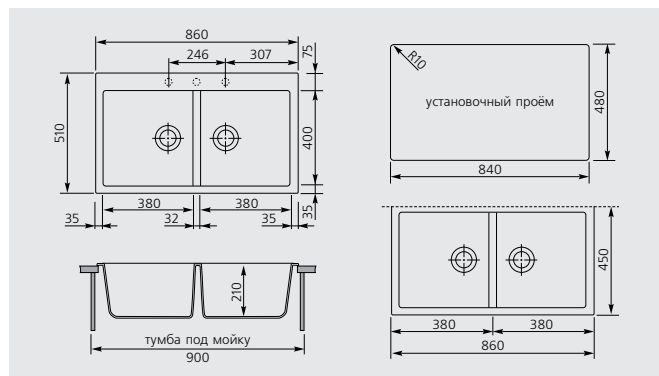

ELEGANCE 86.10

код **AM8610**

ОБОРАЧИВАЕМАЯ

ARIAPURA

Ширина тумбы под мойку **50** см

Размер мойки **86x50** см

Монтаж

МАТЕРИАЛЫ: **UG** - Ultragranit, **UM** - Ultrametal

АКСЕССУАРЫ: TAGP81, TAGL80, TAGL88, TAGCR, TAGP77, SPCEINX, DISPENSER, TPPE10P, CTPC10P

КОМПЛЕКТАЦИЯ: сетчатый слив из нержавеющей стали 90 мм (3" 1/2), уплотнительные резинки, компактный сифон в комплекте с подводкой для стиральных и посудомоечных машин, крепежный набор для монтажа мойки. Предусмотрена возможность врезки дополнительных отверстий для аксессуаров.

ELEGANCE 86.20 ST
код AM8620ST
(монтаж под столешницу)

ELEGANCE 86.20

код **AM8620**

ARIAPURA

Ширина тумбы под мойку **90** см

Размер мойки **86x51 (45)** см

Монтаж

МАТЕРИАЛЫ: **UG** - Ultragranit, **UM** - Ultrametal

АКСЕССУАРЫ: TAGP74, TAGL44, TAGL88, TAGP77, SPCEINX, DISPENSER, TPPE10P, CTPC10P

КОМПЛЕКТАЦИЯ: сетчатый слив из нержавеющей стали 90 мм (3" 1/2), уплотнительные резинки, компактный сифон в комплекте с подводкой для стиральных и посудомоечных машин, крепежный набор для монтажа мойки. Предусмотрена возможность врезки дополнительных отверстий для аксессуаров.

Круглый перелив

СТРС10P