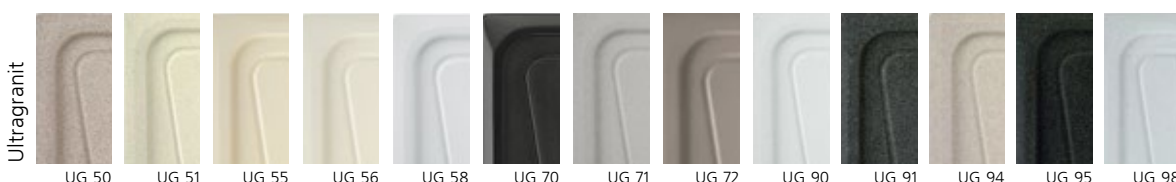

Пластиковая разделочная доска TAGP81 (TAGP74)	Деревянная разделочная доска TAGL80 (TAGL44)	Универсальная разделочная доска TAGL88	Стеклянная разделочная доска TAGCR	Пластиковая универсальная малая доска TAGP77	Прямоугольная корзина из нерж. стали SPCEINX	Маленькая корзина из нерж. стали SPVASINX	Коландер из поликарбоната SPVASPOL	Коландер из нержавеющей стали VASCN	Диспенсер для жидкого мыла DISPENSER	Прямоугольный перелив TPPE10P