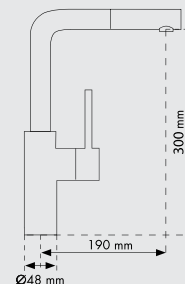

код **GIOMIX**

Однорычажный смеситель с поворотным изливом и системами **Simplifix, Aquasave, Powersave.**

МАТЕРИАЛЫ: **UG** - Ultragranit, **UM** - Ultrametal, **CR** - Chrom

- Специальный керамический дисковый картридж 35 мм
- Угол поворота излива: 360°
- Отверстие для установки смесителя: 35 мм
- Соединительный гибкий шланг из нержавеющей стали, L=350 мм
- Диаметр основания: 55 мм

код **DEMIXLUX**

Однорычажный смеситель с поворотным изливом и системами **Simplifix, Aquasave, Powersave.**

МАТЕРИАЛЫ: **UG** - Ultragranit, **UM** - Ultrametal, **CR** - Chrom

- Специальный керамический дисковый картридж 35 мм
- Угол поворота излива: 360°
- Отверстие для установки смесителя: 35 мм
- Соединительный гибкий шланг из нержавеющей стали, L=350 мм
- Диаметр основания: 55 мм

код **POLYTEK10**

Однорычажный смеситель с поворотным изливом и системами **Simplifix, Aquasave, Powersave.**

МАТЕРИАЛЫ: **UG** - Ultragranit, **UM** - Ultrametal, **CR** - Chrom

- Специальный керамический дисковый картридж 35 мм
- Угол поворота излива: 360°
- Отверстие для установки смесителя: 35 мм
- Соединительный гибкий шланг из нержавеющей стали, L=350 мм
- Диаметр основания: 55 мм