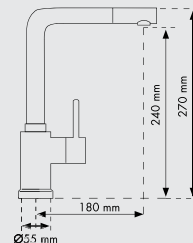

КОД **POLYTEK20**

Однорычажный смеситель с поворотным изливом и системами Simplifix, Aquasave, Powersave.

МАТЕРИАЛЫ: **CR** - Chrom, Chrom + **UM/UG**

- Специальный керамический дисковый картридж 35 мм
- Угол поворота излива: 360°
- Отверстие для установки смесителя: 35 мм
- Соединительный гибкий шланг из нержавеющей стали, L=350 мм
- Диаметр основания: 55 мм

КОД **POLYTEK30**

Однорычажный смеситель с поворотным изливом и системами Simplifix, Aquasave, Powersave.

МАТЕРИАЛЫ: **UG** - Ultragranit, **UM** - Ultrametall, **CR** - Chrom

- Специальный керамический дисковый картридж 35 мм
- Угол поворота излива: 360°
- Отверстие для установки смесителя: 35 мм
- Соединительный гибкий шланг из нержавеющей стали, L=350 мм
- Диаметр основания: 55 мм

Ultragranit

UG 50

UG 51

UG 55

UG 56

UG 58

UG 70

UG 71

UG 72

UG 90

UG 91

UG 94

UG 95

UG 98