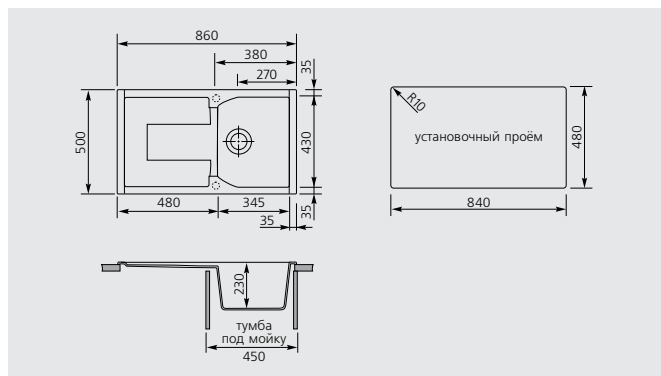

CORAX 86.10

код **CX0861**

ОБОРАЧИВАЕМАЯ

Microstop
100% АНТИБАКТЕРИАЛЬНАЯ ЗАЩИТА

Ширина тумбы под мойку **45 см**

Размер мойки **86x50 см**

Монтаж

МАТЕРИАЛЫ: **UG** - Ultragranit, **UM** - Ultrametal

АКСЕССУАРЫ: TAGP81, TAGL80, TAGL88, TAGCR, TAGP77, SPACESINX, DISPENSER, СТПС10Р

КОМПЛЕКТАЦИЯ: сетчатый слив из нержавеющей стали 90 мм (3" 1/2), уплотнительные резинки, компактный сифон в комплекте с подводкой для стиральных и посудомоечных машин, крепежный набор для монтажа мойки. Предусмотрена возможность врезки дополнительных отверстий для аксессуаров.