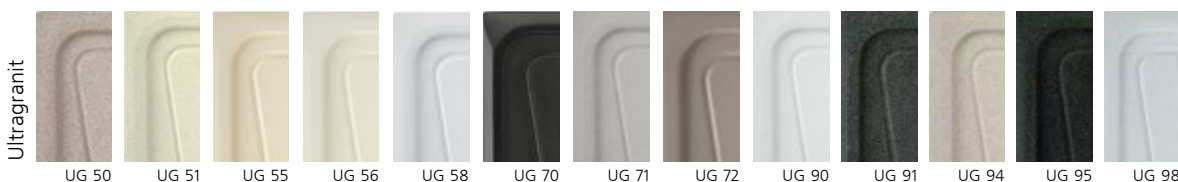

Пластиковая разделочная доска SPATAGPOL	Деревянная разделочная доска SPATAGIRK	Универсальная разделочная доска TAGL88	Стеклянная разделочная доска TAGCR	Пластиковая универсальная малая доска TAGP77	Прямоугольная корзина из нерж. стали SPACESINX	Маленькая корзина из нерж. стали SPVASINX	Коландер из поликарбоната SPVASPOL	Коландер из нержавеющей стали VASSP	Диспенсер для жидкого мыла DISPENSER	Круглый перелив CTPC10P