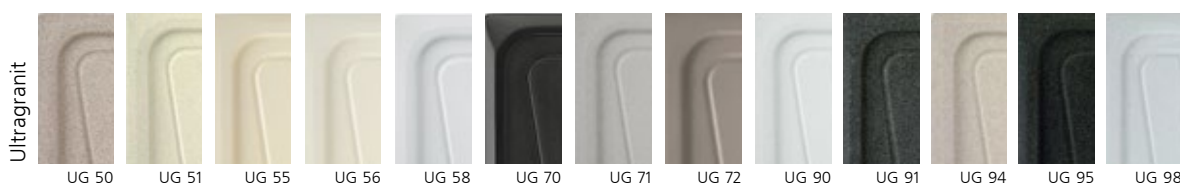

HARMONY 86.00

код **HR0860**

Ширина тумбы под мойку **90** см

Размер мойки **88x50** см

Монтаж

HARMONY 79.15

код **HR0791**

Ширина тумбы под мойку **60** см

Размер мойки **79x50** см

Монтаж

МАТЕРИАЛЫ: **UG** - Ultragranit, **UM** - Ultrametel, **UQ** - Ultraquartz

АКСЕССУАРЫ: TAGIRK2, VAS93, TAGP79, DISPENSER, СТРЦ10P

КОМПЛЕКТАЦИЯ: сетчатый слив из нержавеющей стали 90 мм (3" 1/2), уплотнительные резинки, компактный сифон в комплекте с подводкой для стиральных и посудомоечных машин, крепежный набор для монтажа мойки.

МАТЕРИАЛЫ: **UG** - Ultragranit, **UM** - Ultrametel, **UQ** - Ultraquartz

АКСЕССУАРЫ: PLT99IRK, PLT99POL, TAGL88, TAGP77, SPCESINX, SPVASINX, SPVASPOL, VASSP, DISPENSER, СТРЦ10P

КОМПЛЕКТАЦИЯ: сетчатый слив из нержавеющей стали 90 мм (3" 1/2), уплотнительные резинки, компактный сифон в комплекте с подводкой для стиральных и посудомоечных машин, крепежный набор для монтажа мойки.