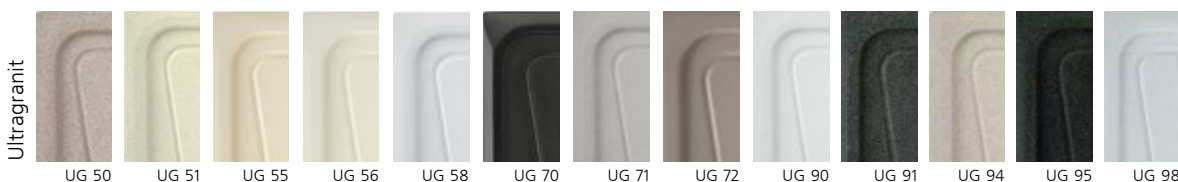

HARMONY 61.15

код **HR6115**

ОБОРАЧИВАЕМАЯ

Ширина тумбы под мойку **60** см

Размер мойки **61.5x50** см

Монтаж

HARMONY 43.10

код **HR4321**

ОБОРАЧИВАЕМАЯ

Ширина тумбы под мойку **45/50** см

Размер мойки **43.2x50** см

Монтаж

МАТЕРИАЛЫ: **UG** - Ultragranit, **UM** - Ultrametall, **UQ** - Ultraquartz

АКЦЕССУАРЫ: PLT99IRK, PLT99POL, TAGL88, TAGP77, SPACESINX, VAS94, DISPENSER, CTPC10P

КОМПЛЕКТАЦИЯ: сетчатый слив из нержавеющей стали 90 мм (3" 1/2), уплотнительные резинки, компактный сифон в комплекте с подводкой для стиральных и посудомоечных машин, крепежный набор для монтажа мойки.

МАТЕРИАЛЫ: **UG** - Ultragranit, **UM** - Ultrametall, **UQ** - Ultraquartz

АКЦЕССУАРЫ: PLT99IRK, PLT99POL, TAGL88, TAGCR, TAGP77, SPACESINX, COL29, DISPENSER, CTPC10P

КОМПЛЕКТАЦИЯ: сетчатый слив из нержавеющей стали 90 мм (3" 1/2), уплотнительные резинки, компактный сифон в комплекте с подводкой для стиральных и посудомоечных машин, крепежный набор для монтажа мойки.