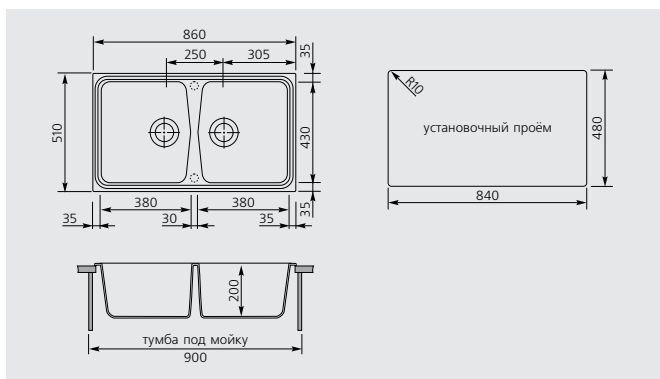

SPAZIO 86.20

код **SP0862**

ОБОРАЧИВАЕМАЯ

Ширина тумбы под мойку **90** см

Размер мойки **86x50** см

Монтаж

МАТЕРИАЛЫ: **UG** - Ultragranit, **UM** - Ultrametel, **UQ** - Ultraquartz

АКСЕССУАРЫ: TAGP81, TAGL80, TAGL88, TAGCR, TAGP77, SPACESINX, DISPENSER, CTPC10P

КОМПЛЕКТАЦИЯ: сетчатый слив из нержавеющей стали 90 мм (3" 1/2), уплотнительные резинки, компактный сифон в комплекте с подводкой для стиральных и посудомоечных машин, крепежный набор для монтажа мойки. Предусмотрена возможность врезки дополнительных отверстий для аксессуаров.