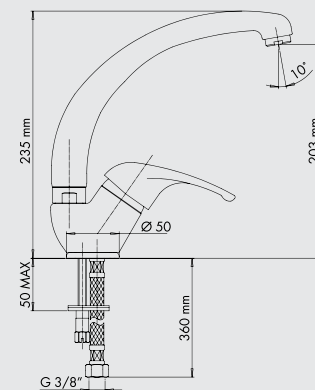

код **PLUSMIX** Однорычажный смеситель с поворотным изливом

МАТЕРИАЛЫ: **UG** - Ultragranit, **UM** - Ultrametal, **UQ** - Ultraquartz, **CR** - Chrom

- Специальный керамический дисковый картридж d 40 мм
- Угол поворота излива: 360°
- Отверстие для установки смесителя: d 35 мм
- Соединительный гибкий шланг из нержавеющей стали, L=350 мм
- Диаметр основания: 55 мм

код **QUARMIX** Однорычажный смеситель с поворотным изливом

МАТЕРИАЛЫ: **UG** - Ultragranit, **UM** - Ultrametal, **UQ** - Ultraquartz, **CR** - Chrom

- Специальный керамический дисковый картридж d 40 мм
- Угол поворота излива: 360°
- Отверстие для установки смесителя: d 35 мм
- Соединительный гибкий шланг из нержавеющей стали, L=350 мм
- Диаметр основания: 55 мм

код **NEOMIX** Однорычажный смеситель с рычагом управления, расположенным сбоку от излива

МАТЕРИАЛЫ: **UG** - Ultragranit, **UM** - Ultrametal, **UQ** - Ultraquartz, **CR** - Chrom

- Специальный керамический дисковый картридж d 40 мм
- Угол поворота излива: 360°
- Отверстие для установки смесителя: d 35 мм
- Соединительный гибкий шланг из нержавеющей стали, L=350 мм
- Диаметр основания: 49 мм