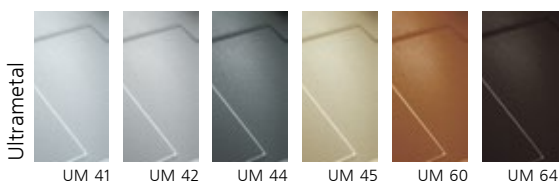

код **PLUSMIXEXT**

Однорычажный смеситель с двухструйным выдвижным душем

МАТЕРИАЛЫ: **UG** - Ultragranit, **UM** - Ultrametal, **UQ** - Ultraquartz, **CR** - Chrom

- Специальный керамический дисковый картридж 35 мм
- Угол поворота излива: 360°
- Отверстие для установки смесителя: 35 мм
- Соединительный гибкий шланг из нержавеющей стали, L=350 мм
- Диаметр основания: 55 мм

код **QUARMIXEXT**

Однорычажный смеситель с двухструйным выдвижным душем

МАТЕРИАЛЫ: **UG** - Ultragranit, **UM** - Ultrametal, **UQ** - Ultraquartz, **CR** - Chrom

- Специальный керамический дисковый картридж 35 мм
- Угол поворота излива: 360°
- Отверстие для установки смесителя: 35 мм
- Соединительный гибкий шланг из нержавеющей стали, L=350 мм
- Диаметр основания: 55 мм

код **EUROMIXEXT**

Однорычажный смеситель с двухструйным выдвижным душем

МАТЕРИАЛЫ: **UG** - Ultragranit, **UM** - Ultrametal, **UQ** - Ultraquartz, **CR** - Chrom

- Специальный керамический дисковый картридж 35 мм
- Угол поворота излива: 360°
- Отверстие для установки смесителя: 35 мм
- Соединительный гибкий шланг из нержавеющей стали, L=350 мм
- Диаметр основания: 55 мм