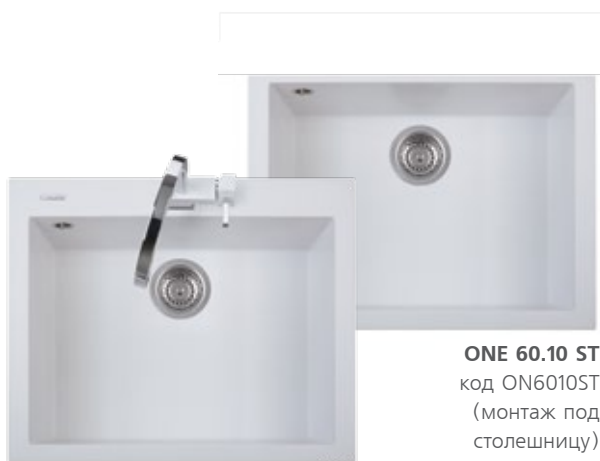

ONE 60.10 ST
код ON6010ST
(монтаж под столешницу)