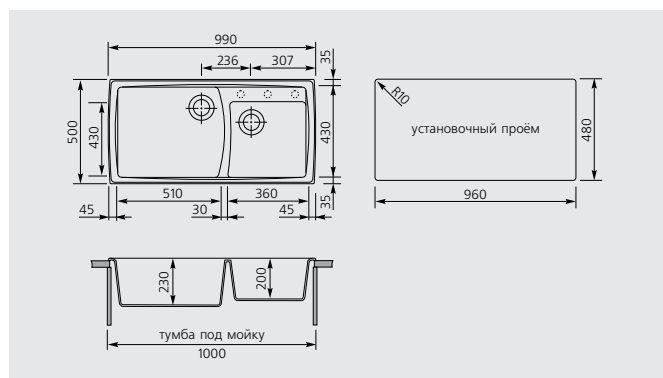

HARMONY 99.20

код **HR0992**

Ширина тумбы под мойку **100** см

Размер мойки **99x50** см

Монтаж

HARMONY 99.10

код **HR09910**

ОБОРАЧИВАЕМАЯ

Ширина тумбы под мойку **60/80** см

Размер мойки **99x50** см

Монтаж

МАТЕРИАЛЫ: **UG** - Ultragranit, **UM** - Ultrametall, **UQ** - Ultraquartz

АКСЕССУАРЫ: TAGL88, TAGCR, TAGP77, SPACESINX, DISPENSER, CTPC10P

КОМПЛЕКТАЦИЯ: сетчатый слив из нержавеющей стали 90 мм (3" 1/2), уплотнительные резинки, компактный сифон в комплекте с подводкой для стиральных и посудомоечных машин, крепежный набор для монтажа мойки.

МАТЕРИАЛЫ: **UG** - Ultragranit, **UM** - Ultrametall, **UQ** - Ultraquartz

АКСЕССУАРЫ: TAGL45, TAGL88, TAGP75, TAGCR, TAGP77, CES45, SPACESINX, COL45, DISPENSER, CTPC10P

КОМПЛЕКТАЦИЯ: сетчатый слив из нержавеющей стали 90 мм (3" 1/2), уплотнительные резинки, компактный сифон в комплекте с подводкой для стиральных и посудомоечных машин, крепежный набор для монтажа мойки.

Пластиковая разделочная доска PLT99POL	Деревянная разделочная доска PLT99IRK	Универсальная разделочная доска TAGL88	Стеклянная разделочная доска TAGCR	Пластиковая универсальная малая доска TAGP77	Прямоугольная корзина из нерж. стали SPACESINX	Маленькая корзина из нерж. стали SPVASINX	Коландер из поликарбоната SPVASPOL	Коландер из нержавеющей стали VASSP	Диспенсер для жидкого мыла DISPENSER	Круглый перелив CTPC10P