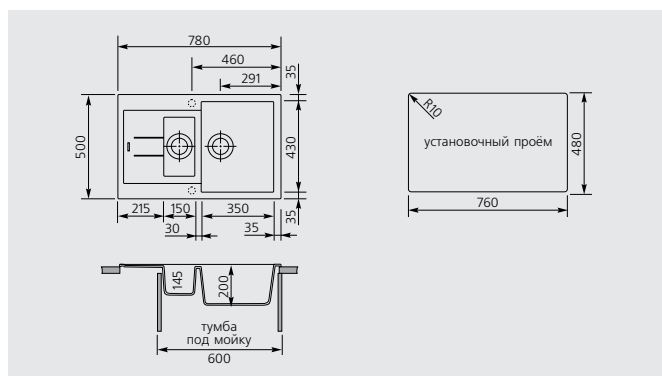

ELEGANCE 78.10

КОД **AM7810**

ОБОРАЧИВАЕМАЯ

ARIAPURA

Ширина тумбы под мойку **50** см

Размер мойки **78x50** см

Монтаж

МАТЕРИАЛЫ: **UG** - Ultragranit, **UM** - Ultrametal

АКСЕССУАРЫ: TAGP81, TAGL80, TAGL88, TAGCR, TAGP77, SPCEINX, DISPENSER, TPPE10P, CTPC10P

КОМПЛЕКТАЦИЯ: сетчатый слив из нержавеющей стали 90 мм (3" 1/2), уплотнительные резинки, компактный сифон в комплекте с подводкой для стиральных и посудомоечных машин, крепежный набор для монтажа мойки. Предусмотрена возможность врезки дополнительных отверстий для аксессуаров.