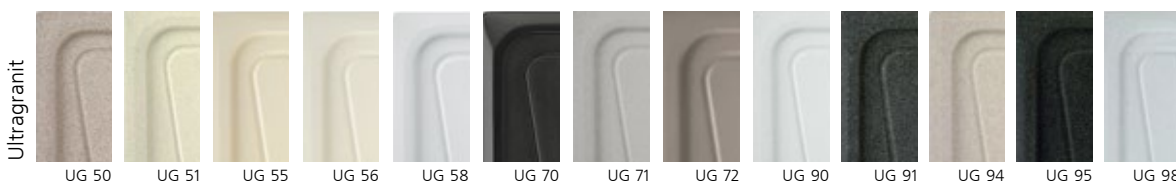

Пластиковая разделочная доска PLT99POL	Деревянная разделочная доска PLT99IRK	Универсальная разделочная доска TAGL88	Стеклянная разделочная доска TAGCR	Пластиковая универсальная малая доска TAGP77	Прямоугольная корзина из нерж. стали SPACESINX	Маленькая корзина из нерж. стали SPVASINX	Коландер из поликарбоната SPVASPOL	Коландер из нержавеющей стали VASSP	Диспенсер для жидкого мыла DISPENSER	Круглый перелив CTPC10P