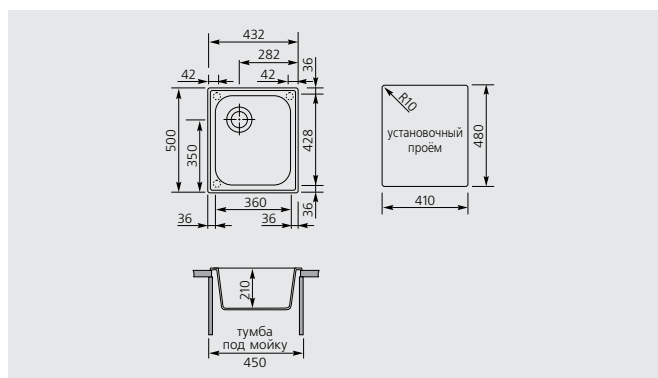

HARMONY 61.15

код **HR6115**

ОБОРАЧИВАЕМАЯ

Ширина тумбы под мойку **60** см

Размер мойки **61.5x50** см

Монтаж

HARMONY 43.10

код **HR4321**

ОБОРАЧИВАЕМАЯ

Ширина тумбы под мойку **45/50** см

Размер мойки **43.2x50** см

Монтаж

МАТЕРИАЛЫ: **UG** - Ultragranit, **UM** - Ultrametall, **UQ** - Ultraquartz

АКЦЕССУАРЫ: PLT99IRK, PLT99POL, TAGL88, TAGP77, SPACESINX, VAS94, DISPENSER, CTPC10P

КОМПЛЕКТАЦИЯ: сетчатый слив из нержавеющей стали 90 мм (3" 1/2), уплотнительные резинки, компактный сифон в комплекте с подводкой для стиральных и посудомоечных машин, крепежный набор для монтажа мойки.

МАТЕРИАЛЫ: **UG** - Ultragranit, **UM** - Ultrametall, **UQ** - Ultraquartz

АКЦЕССУАРЫ: PLT99IRK, PLT99POL, TAGL88, TAGCR, TAGP77, SPACESINX, COL29, DISPENSER, CTPC10P

КОМПЛЕКТАЦИЯ: сетчатый слив из нержавеющей стали 90 мм (3" 1/2), уплотнительные резинки, компактный сифон в комплекте с подводкой для стиральных и посудомоечных машин, крепежный набор для монтажа мойки.